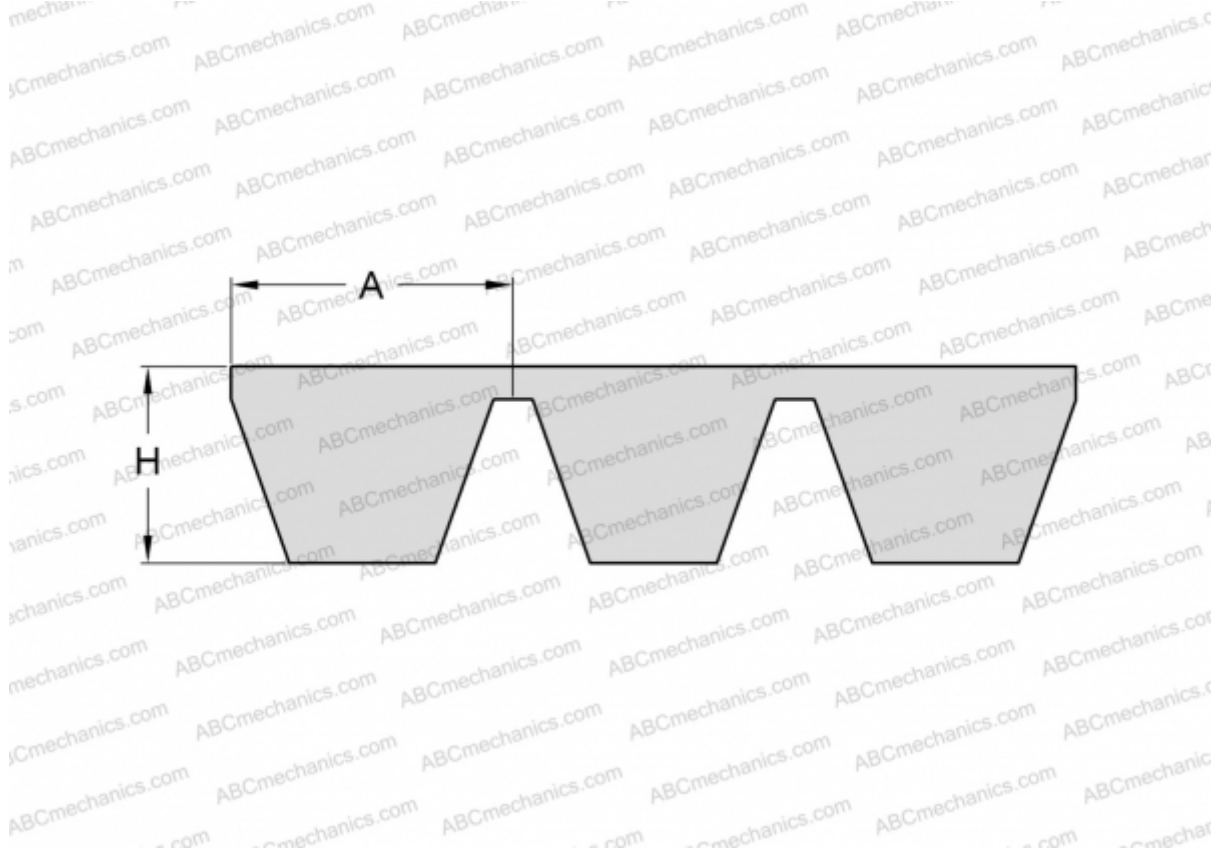

PHG SPA3550X4 SKF

Многоручьевой классический клиновидный ремень

ТИП: Клиновые ремни, Многоручьевые, Стандарт ANSI (США), Профиль SPA (SKF)

Технические характеристики

РАЗМЕРЫ, ММ

Расчетная длина	3550,000
Ширина, W	51,200
Высота, H	12,000
A	12,800