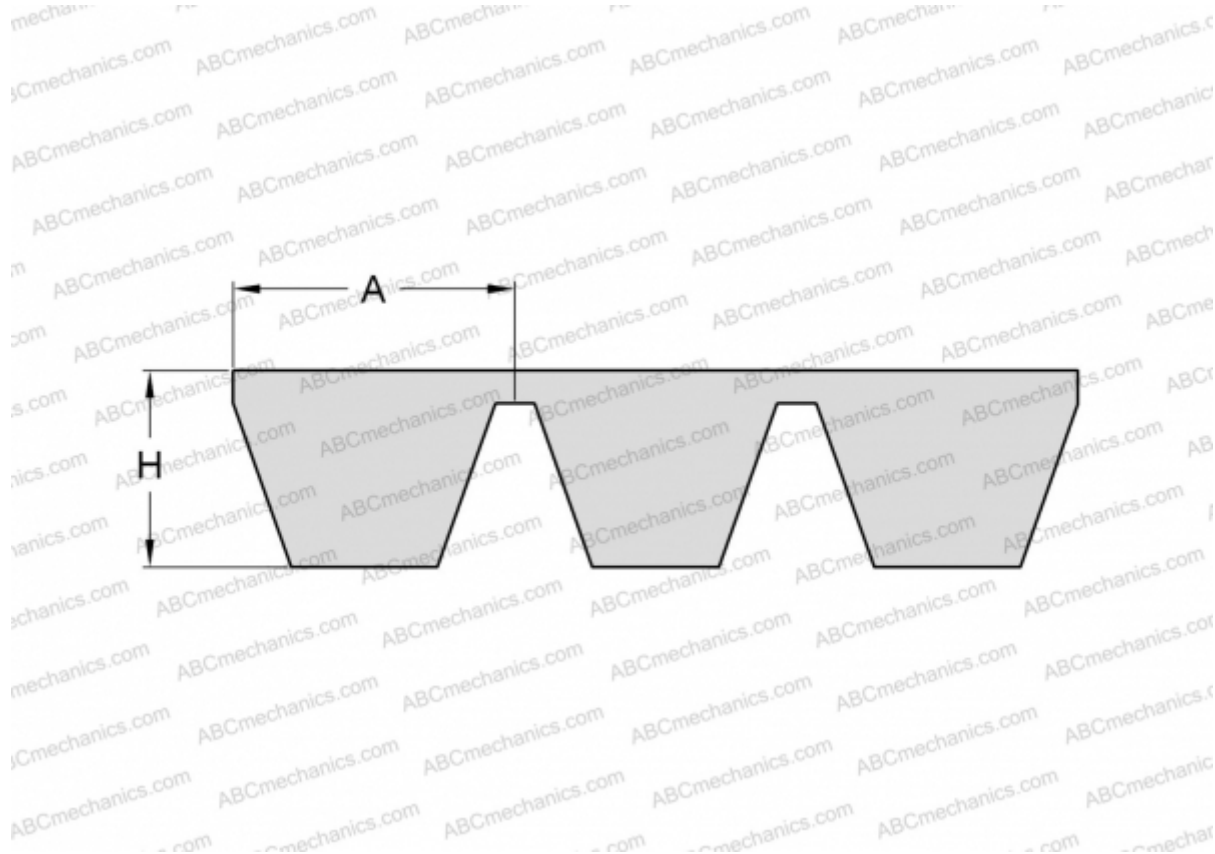

PHG SPA3550X5 SKF

Многоручьевой классический клиновидный ремень

ТИП: Клиновые ремни, Многоручьевые, Стандарт ANSI (США), Профиль SPA (SKF)

Технические характеристики

РАЗМЕРЫ, ММ

Расчетная длина	3550,000
Ширина, W	64,000
Высота, H	12,000
A	12,800