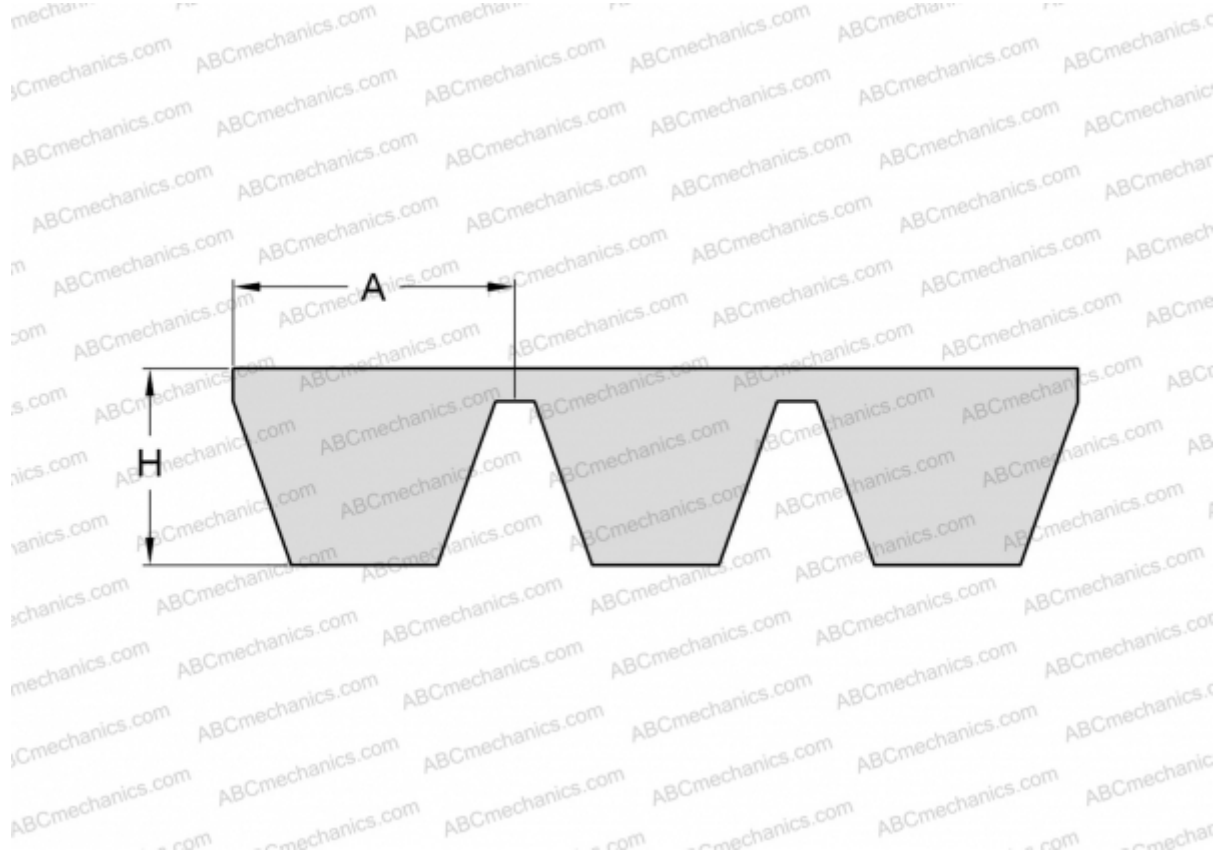

PHG SPA3750X3 SKF

Многоручьевой классический клиновидный ремень

ТИП: Клиновые ремни, Многоручьевые, Стандарт ANSI (США), Профиль SPA (SKF)

Технические характеристики

РАЗМЕРЫ, ММ

Расчетная длина	3750,000
Ширина, W	38,400
Высота, H	12,000
A	12,800