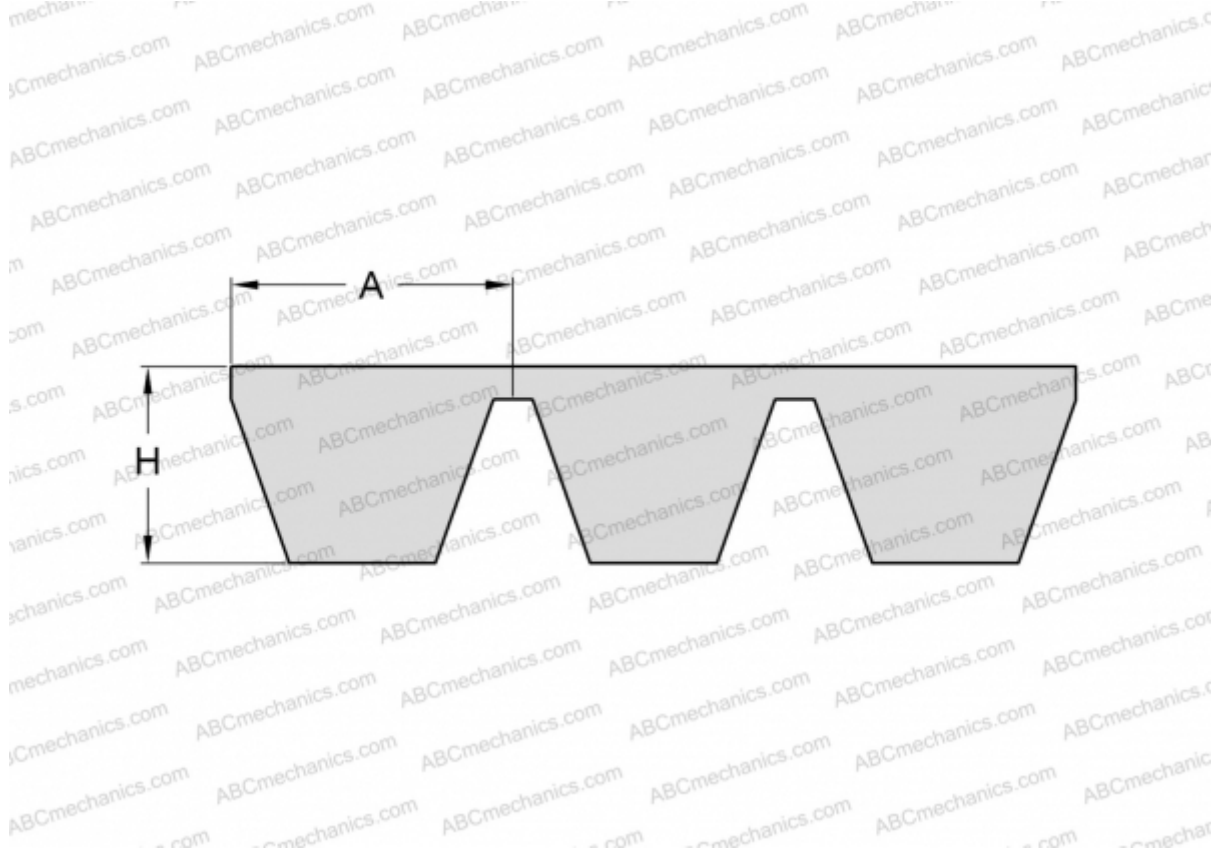

# PHG SPA3750X5 SKF

Многоручьевой классический клиновидный ремень

ТИП: Клиновые ремни, Многоручьевые, Стандарт ANSI (США), Профиль SPA (SKF)

### РАЗМЕРЫ, ММ

Расчетная длина	3750,000
Ширина, W	64,000
Высота, H	12,000
A	12,800