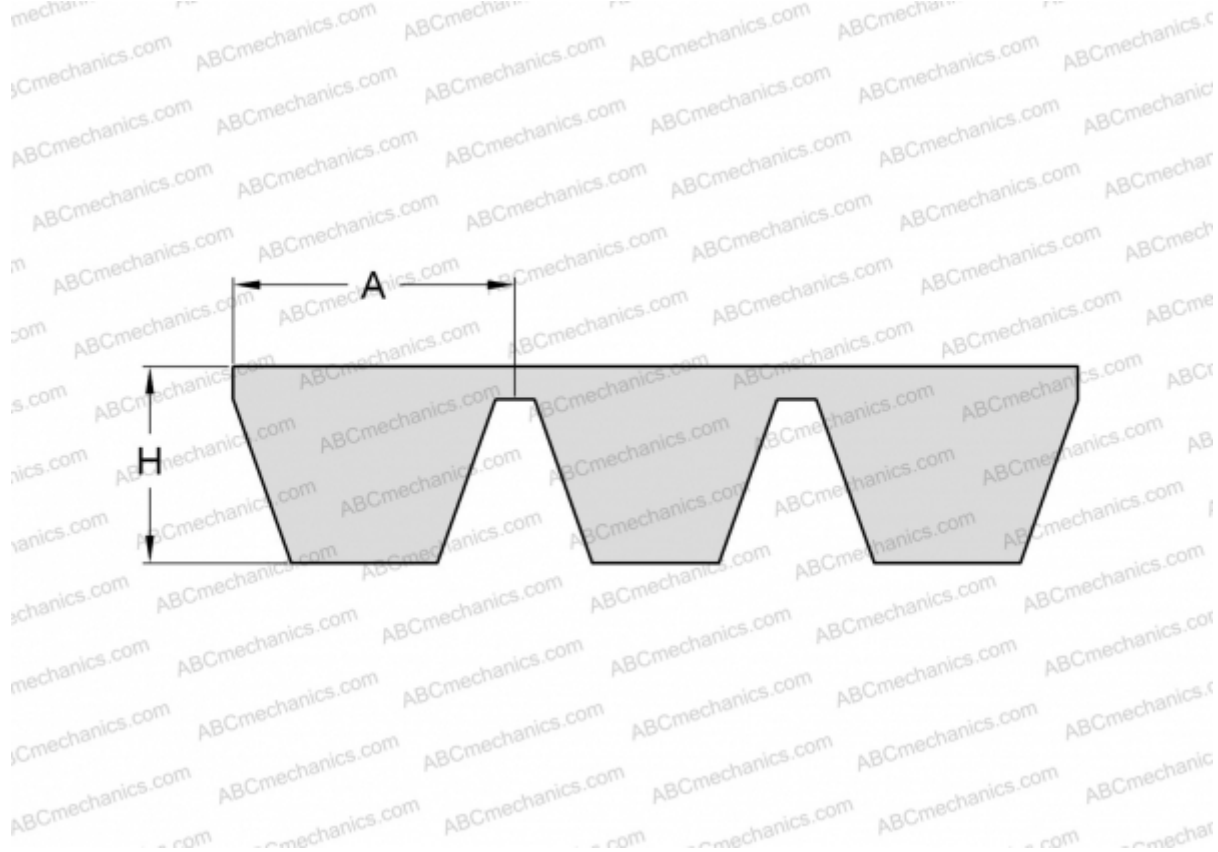

## PHG SPA4000X4 SKF

Многоручьевой классический клиновидный ремень

ТИП: Клиновые ремни, Многоручьевые, Стандарт ANSI (США), Профиль SPA (SKF)

#### РАЗМЕРЫ, ММ

Расчетная длина	4000,000
Ширина, W	51,200
Высота, H	12,000
A	12,800