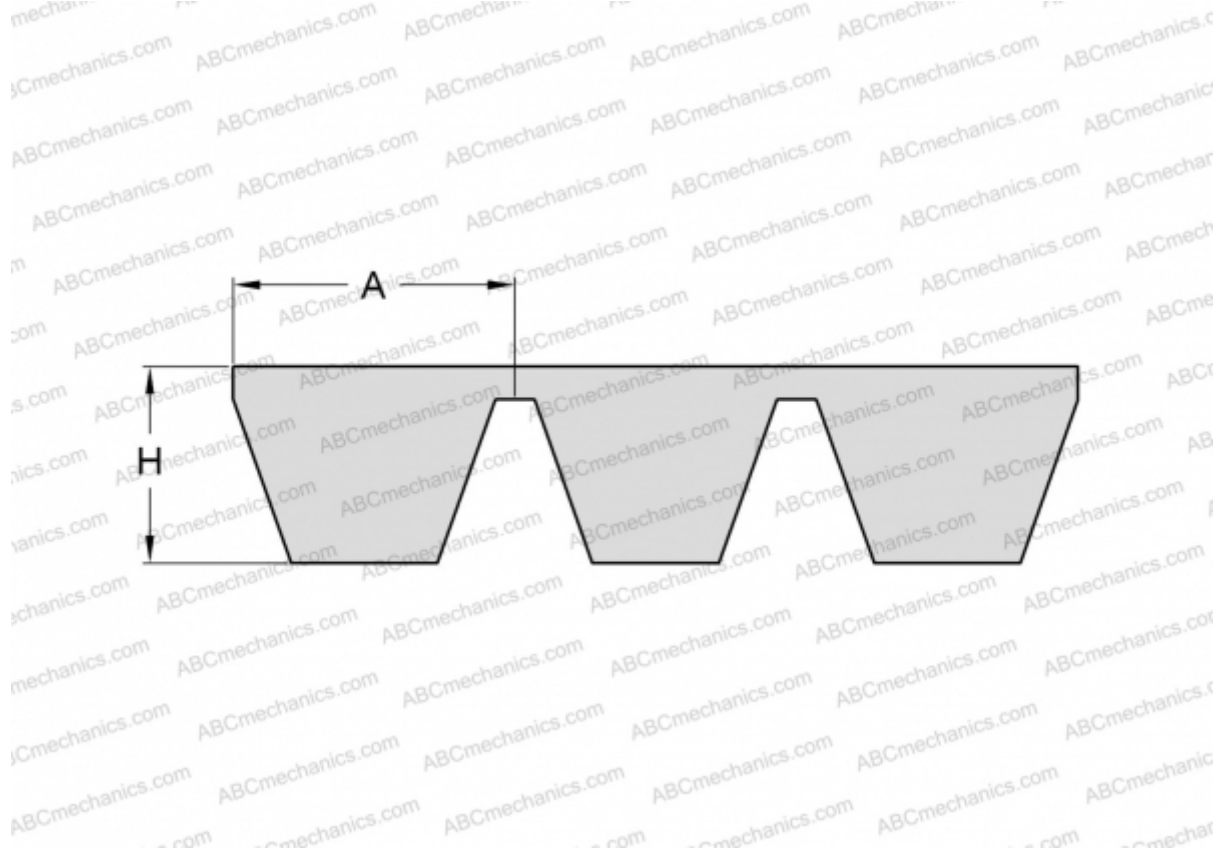

PHG SPA4000X5 SKF

Многоручьевой классический клиновидный ремень

ТИП: Клиновые ремни, Многоручьевые, Стандарт ANSI (США), Профиль SPA (SKF)

Технические характеристики

РАЗМЕРЫ, ММ

Расчетная длина	4000,000
Ширина, W	64,000
Высота, H	12,000
A	12,800