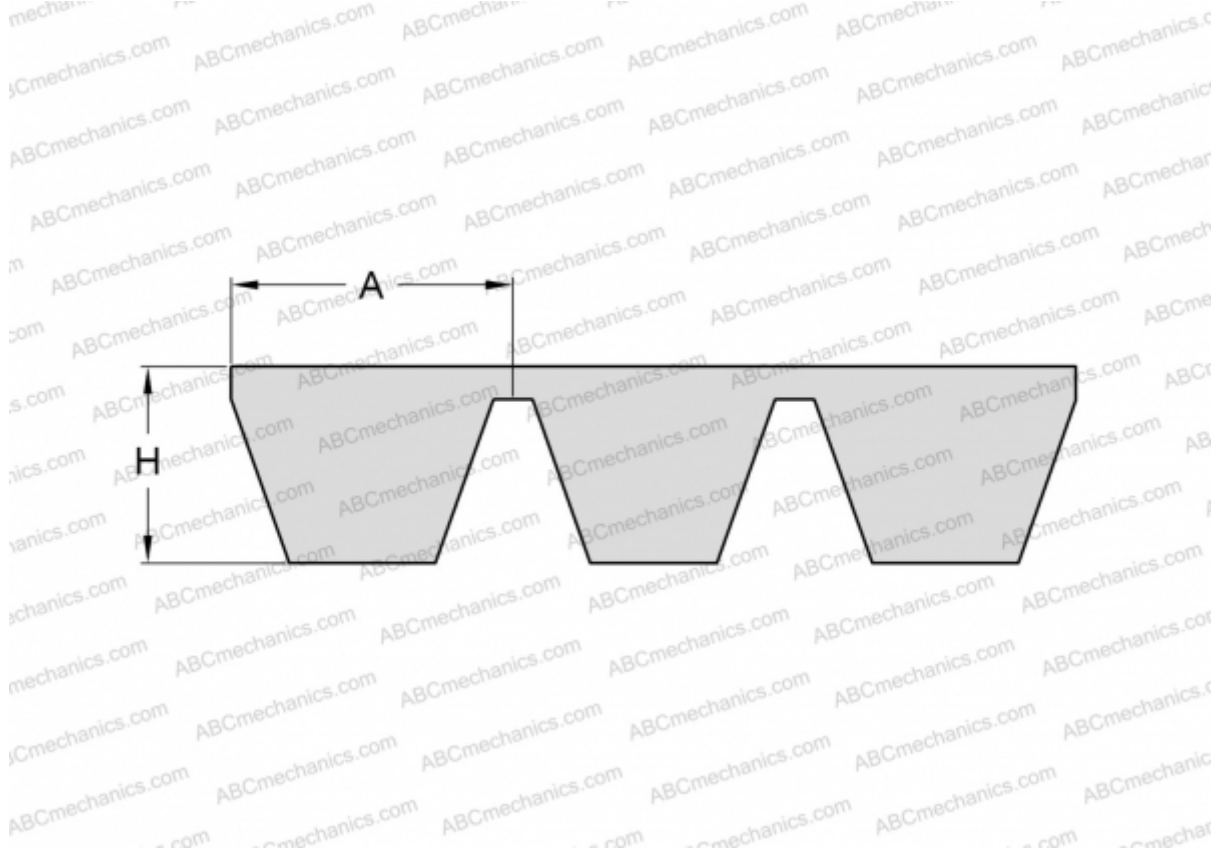

# PHG SPA4250X3 SKF

Многоручьевой классический клиновидный ремень

ТИП: Клиновые ремни, Многоручьевые, Стандарт ANSI (США), Профиль SPA (SKF)

### РАЗМЕРЫ, ММ

Расчетная длина	4250,000
Ширина, W	38,400
Высота, H	12,000
A	12,800