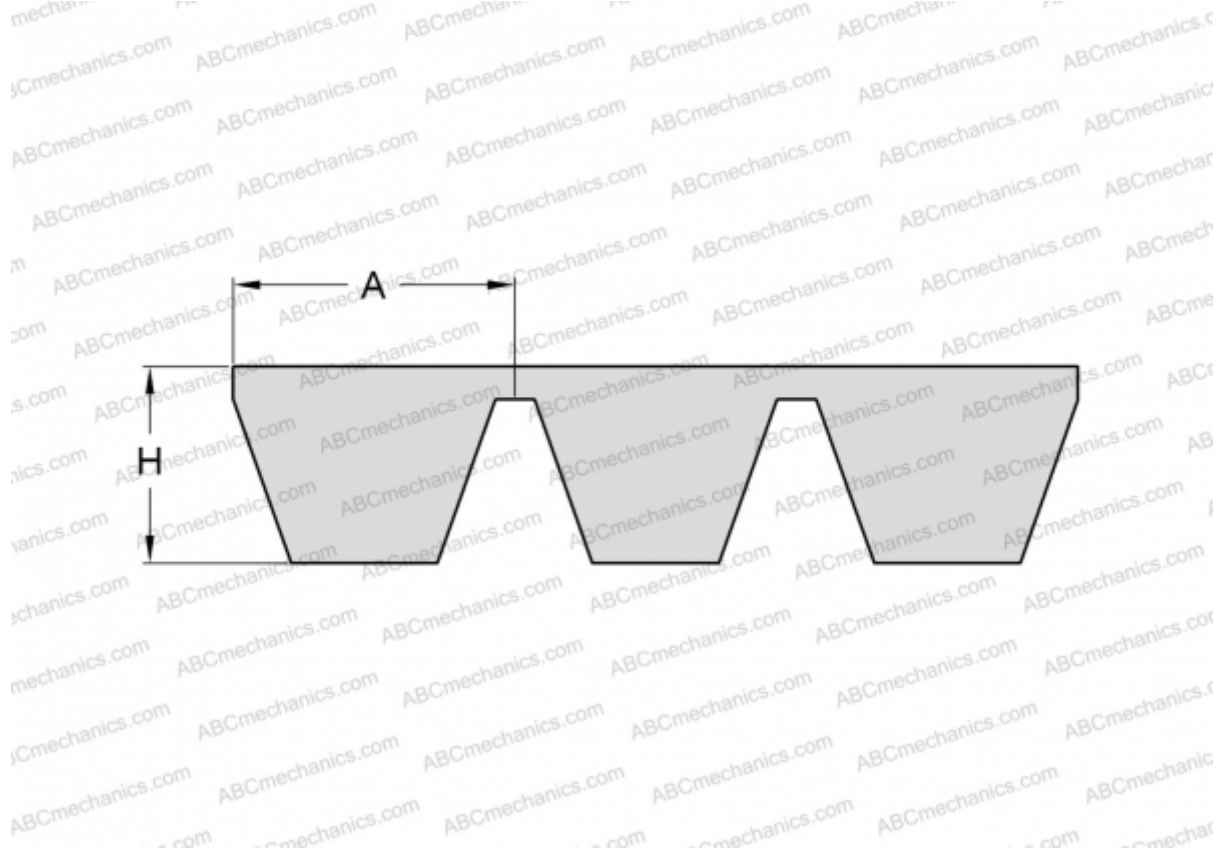

PHG SPA4250X4 SKF

Многоручьевой классический клиновидный ремень

ТИП: Клиновые ремни, Многоручьевые, Стандарт ANSI (США), Профиль SPA (SKF)

Технические характеристики

РАЗМЕРЫ, ММ

Расчетная длина	4250,000
Ширина, W	51,200
Высота, H	12,000
A	12,800