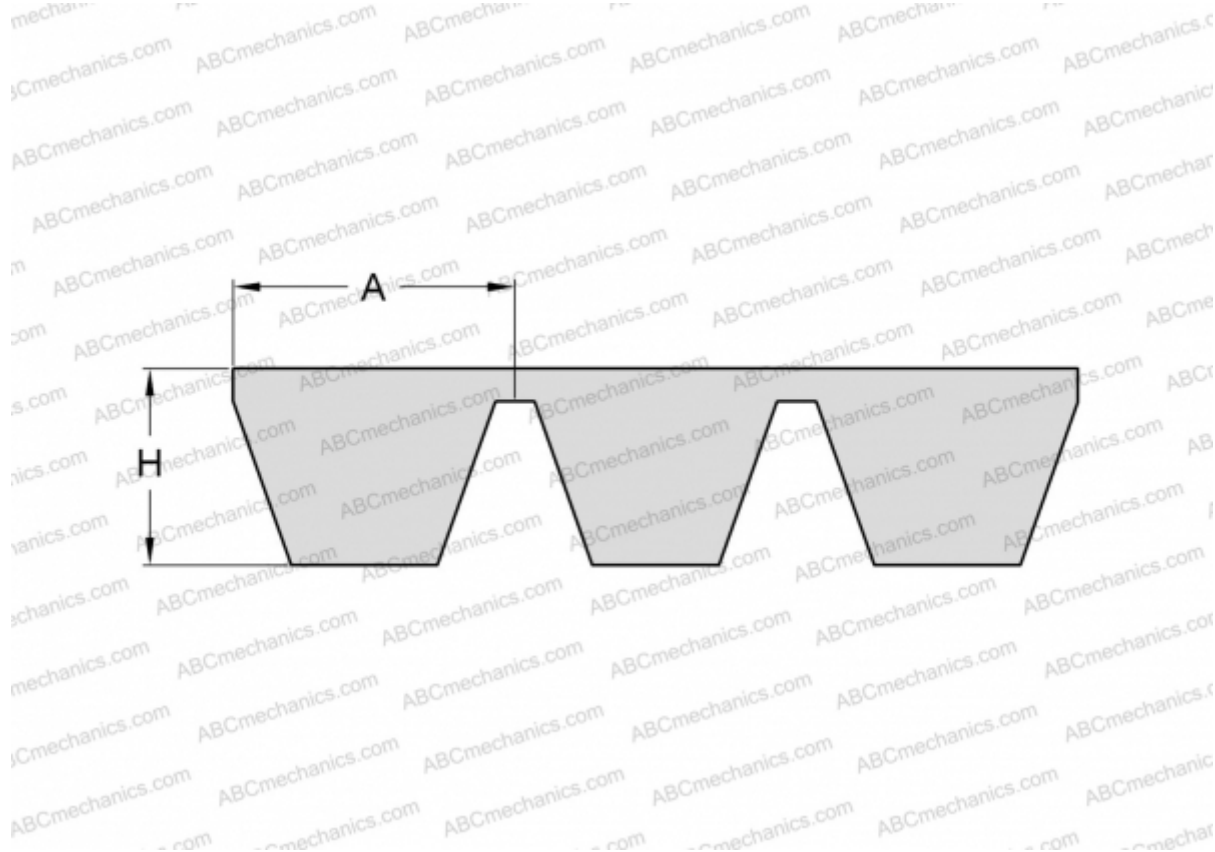

## PHG SPA4250X5 SKF

Многоручьевой классический клиновидный ремень

ТИП: Клиновые ремни, Многоручьевые, Стандарт ANSI (США), Профиль SPA (SKF)

#### РАЗМЕРЫ, ММ

Расчетная длина	4250,000
Ширина, W	64,000
Высота, H	12,000
A	12,800