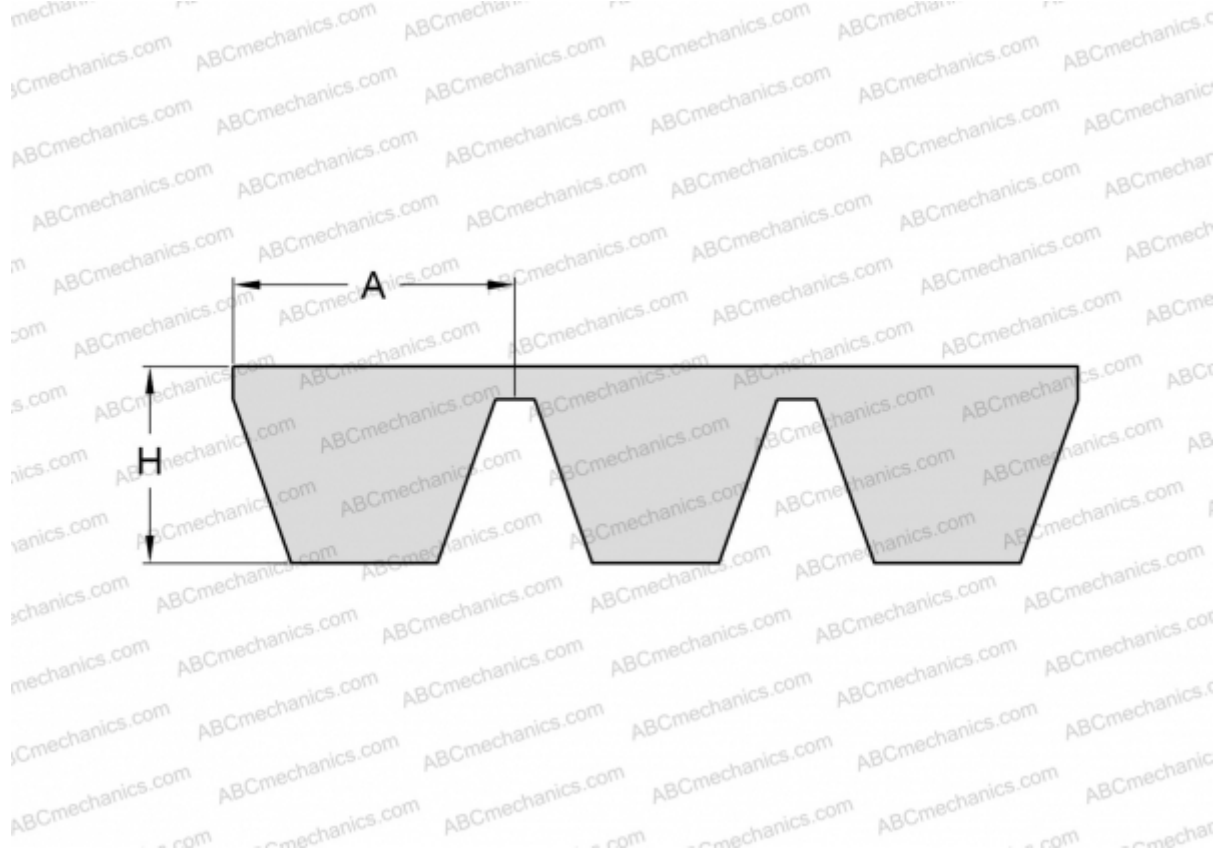

# PHG SPA4500X3 SKF

Многоручьевой классический клиновидный ремень

ТИП: Клиновые ремни, Многоручьевые, Стандарт ANSI (США), Профиль SPA (SKF)

### РАЗМЕРЫ, ММ

Расчетная длина	4500,000
Ширина, W	38,400
Высота, H	12,000
A	12,800