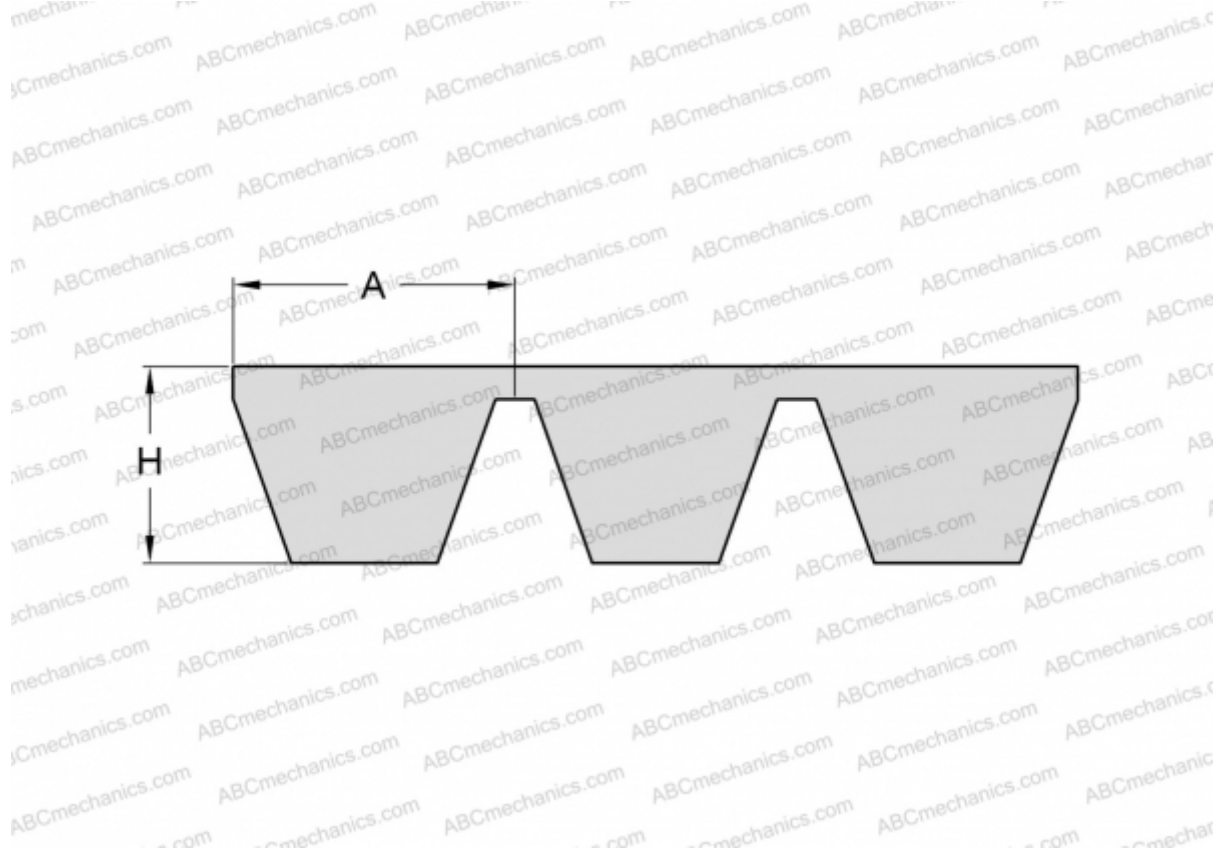

PHG SPA4500X4 SKF

Многоручьевой классический клиновидный ремень

ТИП: Клиновые ремни, Многоручьевые, Стандарт ANSI (США), Профиль SPA (SKF)

Технические характеристики

РАЗМЕРЫ, ММ

Расчетная длина	4500,000
Ширина, W	51,200
Высота, H	12,000
A	12,800