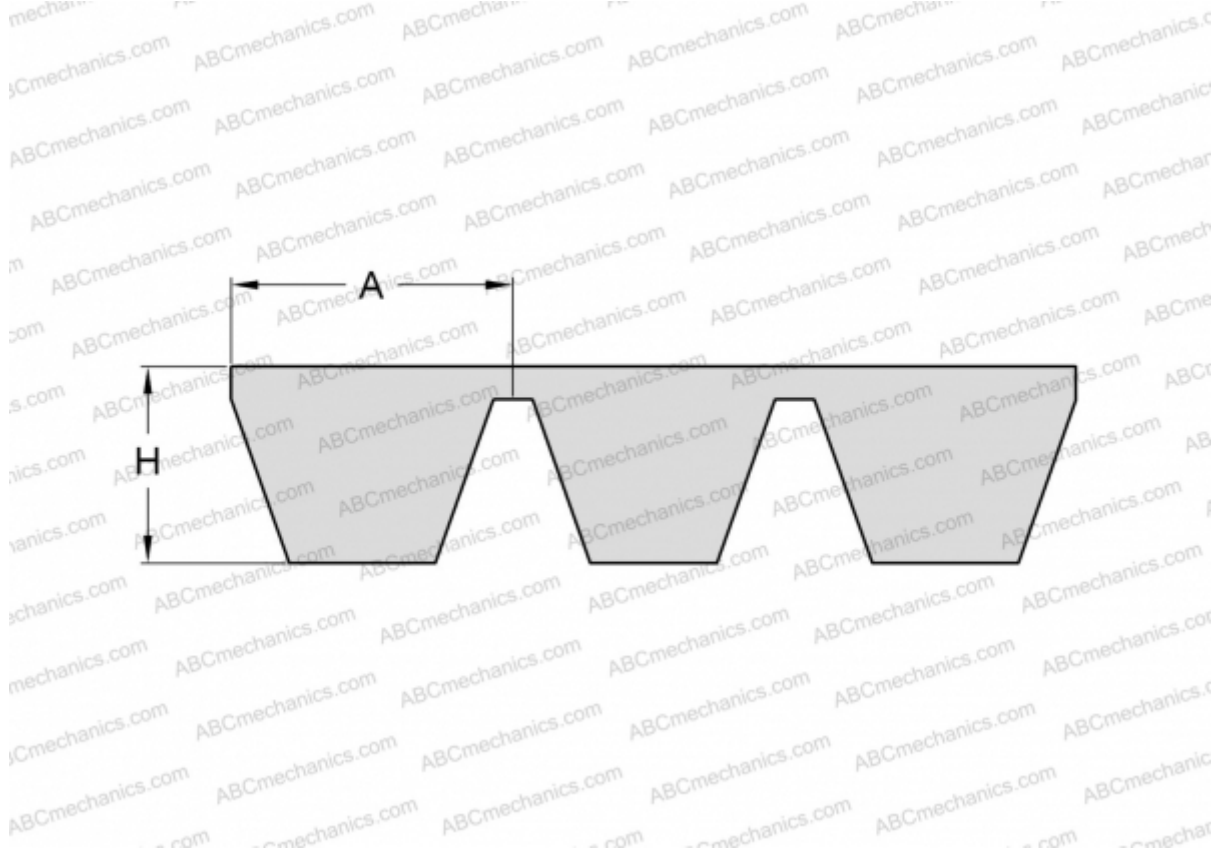

PHG SPA4500X5 SKF

Многоручьевой классический клиновидный ремень

ТИП: Клиновые ремни, Многоручьевые, Стандарт ANSI (США), Профиль SPA (SKF)

Технические характеристики

РАЗМЕРЫ, ММ

Расчетная длина	4500,000
Ширина, W	64,000
Высота, H	12,000
A	12,800