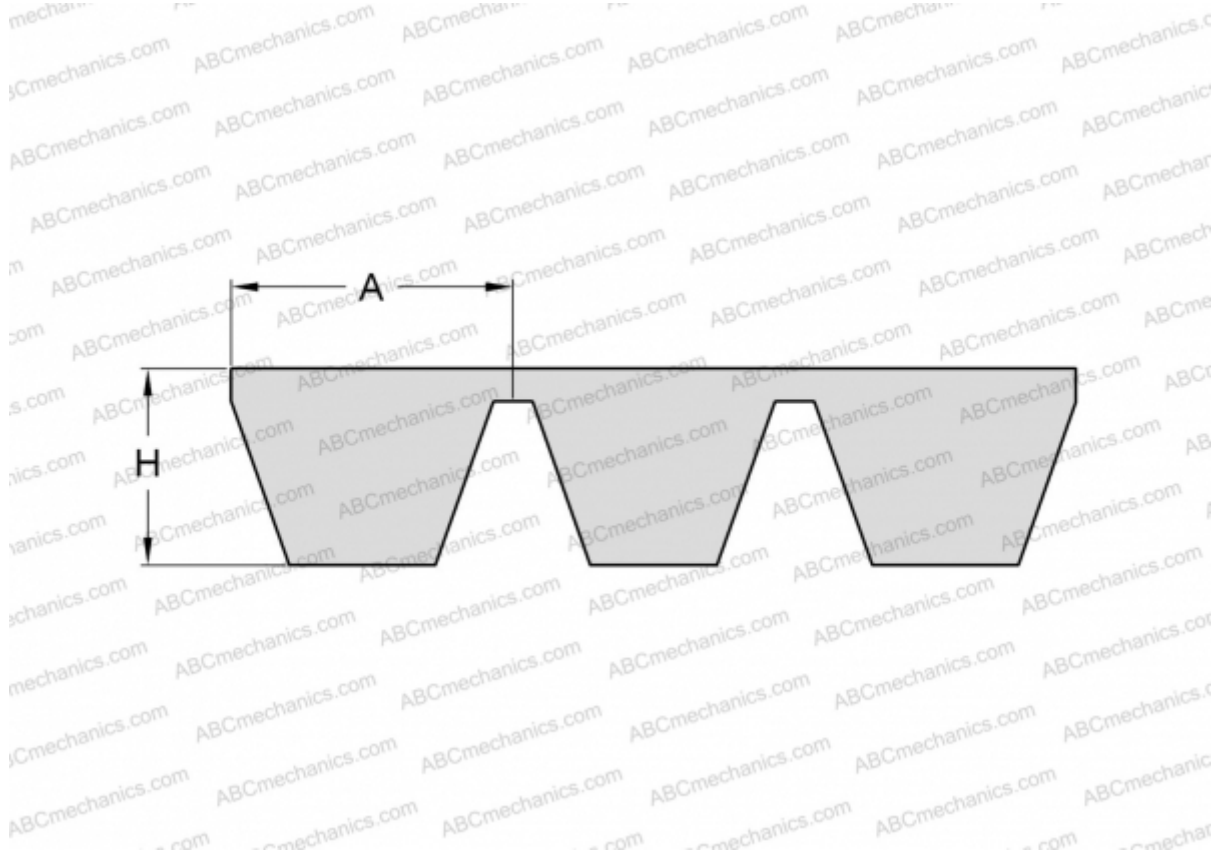

PHG SPB2000X5 SKF

Многоручьевой классический клиновидный ремень

ТИП: Клиновые ремни, Многоручьевые, Стандарт ANSI (США), Профиль SPB (SKF)

Технические характеристики

РАЗМЕРЫ, ММ

Расчетная длина	2000,000
Ширина, W	82,500
Высота, H	15,600
A	16,500