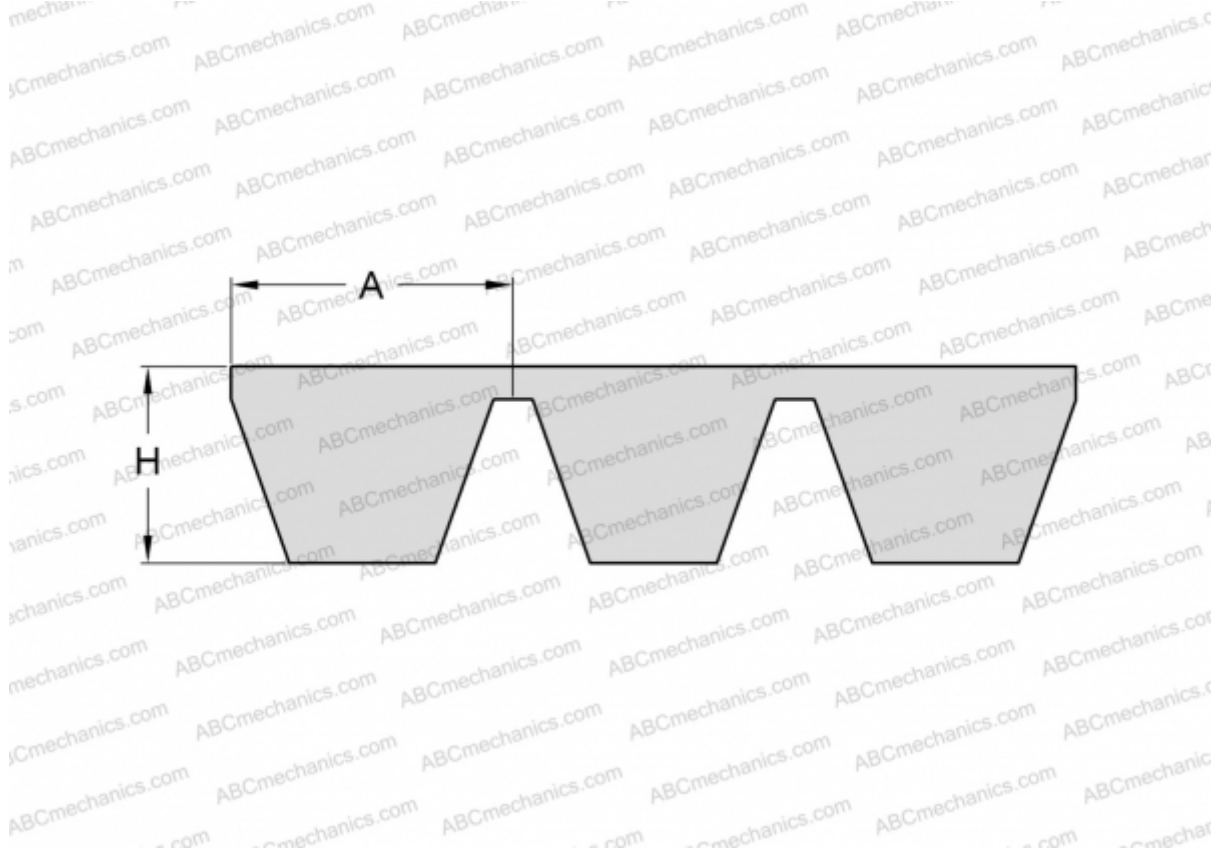

PHG SPB2650X4 SKF

Многоручьевой классический клиновидный ремень

ТИП: Клиновые ремни, Многоручьевые, Стандарт ANSI (США), Профиль SPB (SKF)

Технические характеристики

РАЗМЕРЫ, ММ

Расчетная длина	2650,000
Ширина, W	66,000
Высота, H	15,600
A	16,500