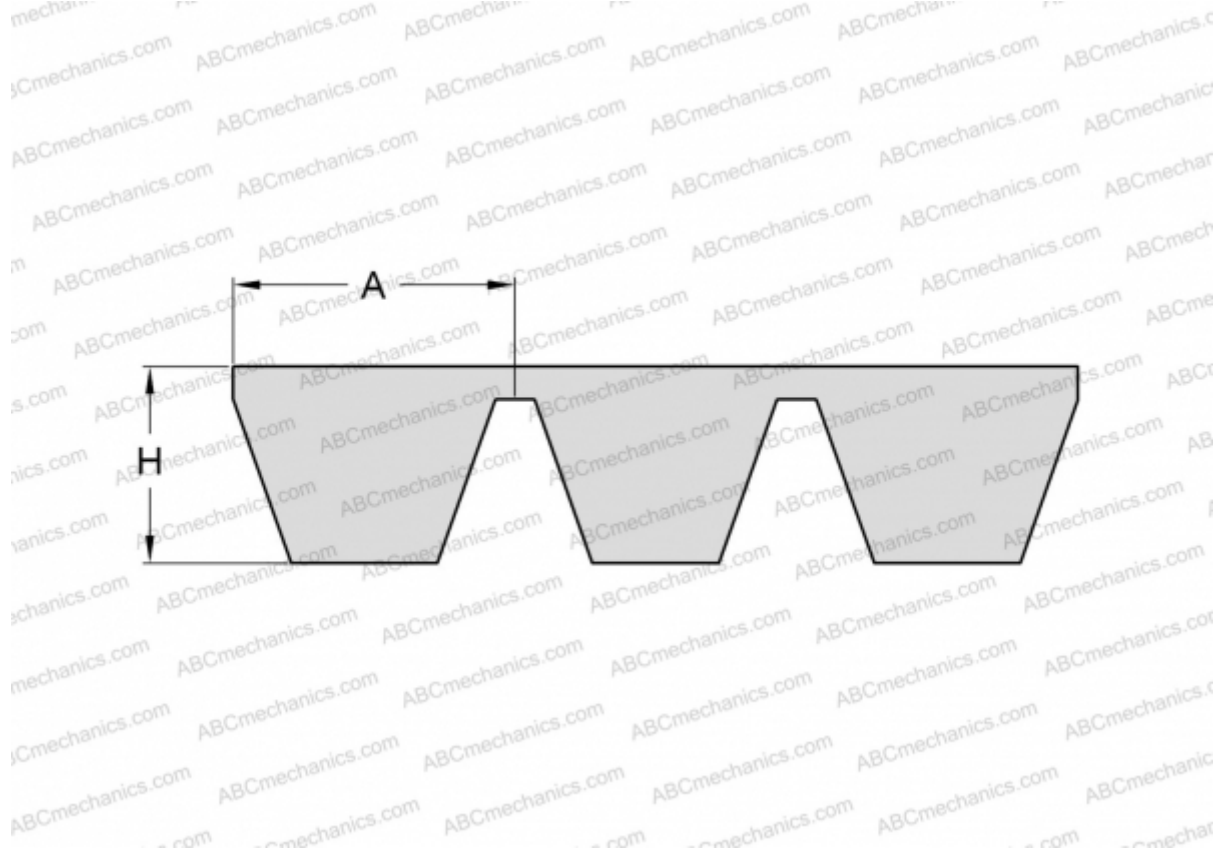

PHG SPB2650X5 SKF

Многоручьевой классический клиновидный ремень

ТИП: Клиновые ремни, Многоручьевые, Стандарт ANSI (США), Профиль SPB (SKF)

Технические характеристики

РАЗМЕРЫ, ММ

Расчетная длина	2650,000
Ширина, W	82,500
Высота, H	15,600
A	16,500