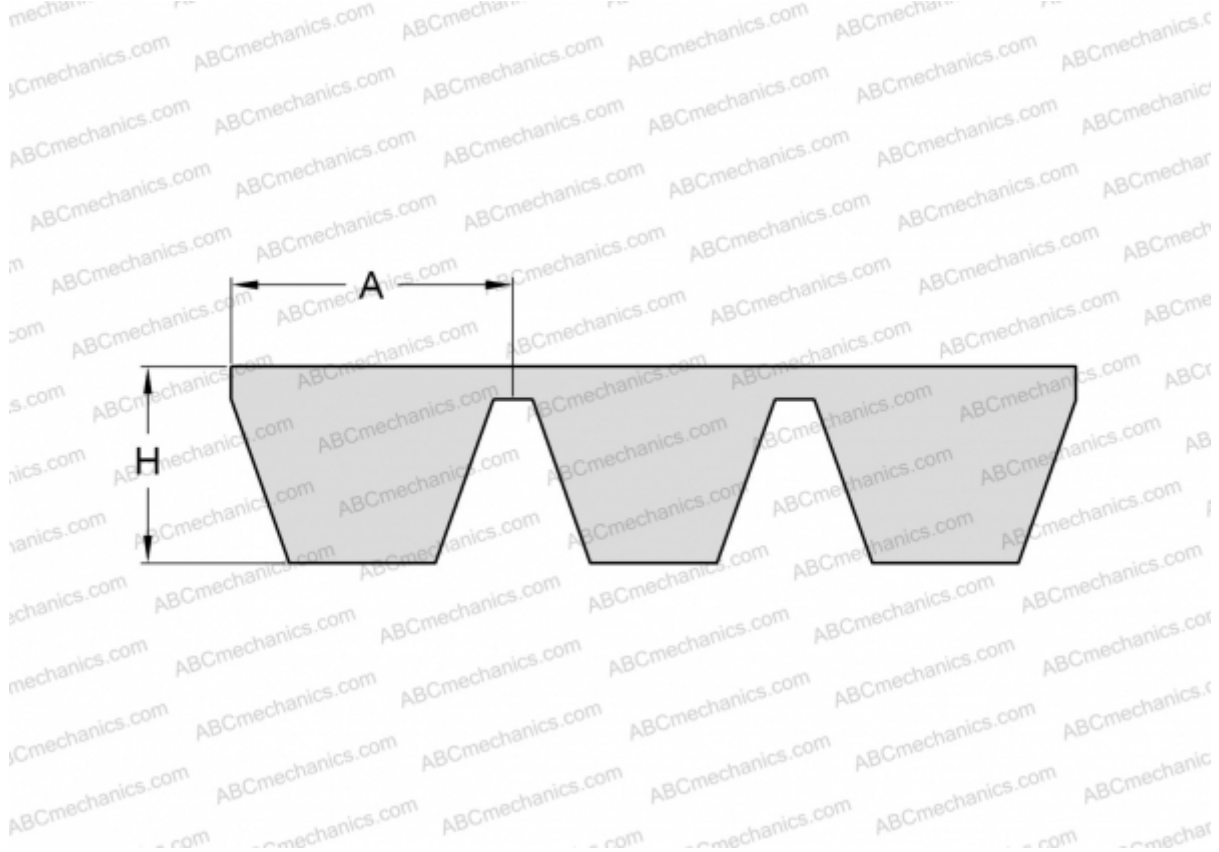

PHG SPB2800X5 SKF

Многоручьевой классический клиновидный ремень

ТИП: Клиновые ремни, Многоручьевые, Стандарт ANSI (США), Профиль SPB (SKF)

Технические характеристики

РАЗМЕРЫ, ММ

Расчетная длина	2800,000
Ширина, W	82,500
Высота, H	15,600
A	16,500