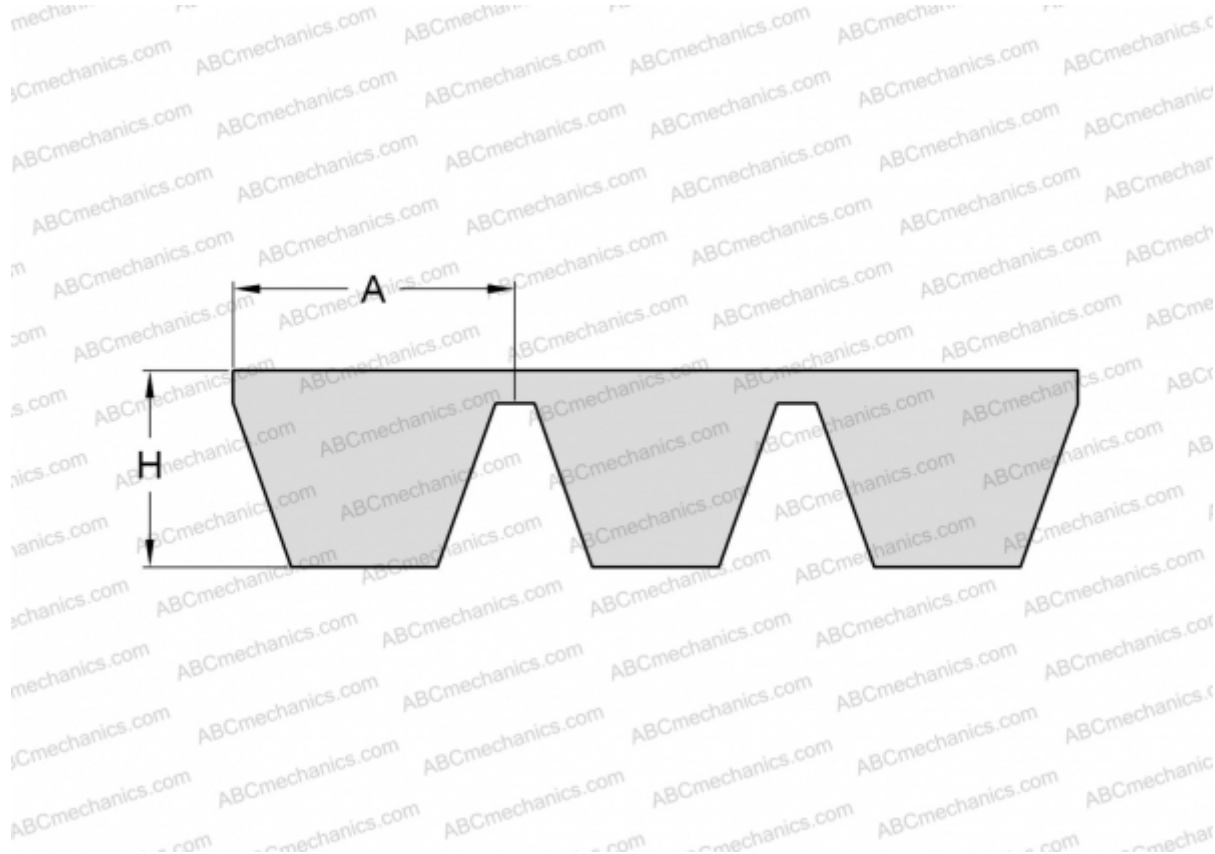

PHG SPB3150X4 SKF

Многоручьевой классический клиновидный ремень

ТИП: Клиновые ремни, Многоручьевые, Стандарт ANSI (США), Профиль SPB (SKF)

Технические характеристики

РАЗМЕРЫ, ММ

Расчетная длина	3150,000
Ширина, W	66,000
Высота, H	15,600
A	16,500