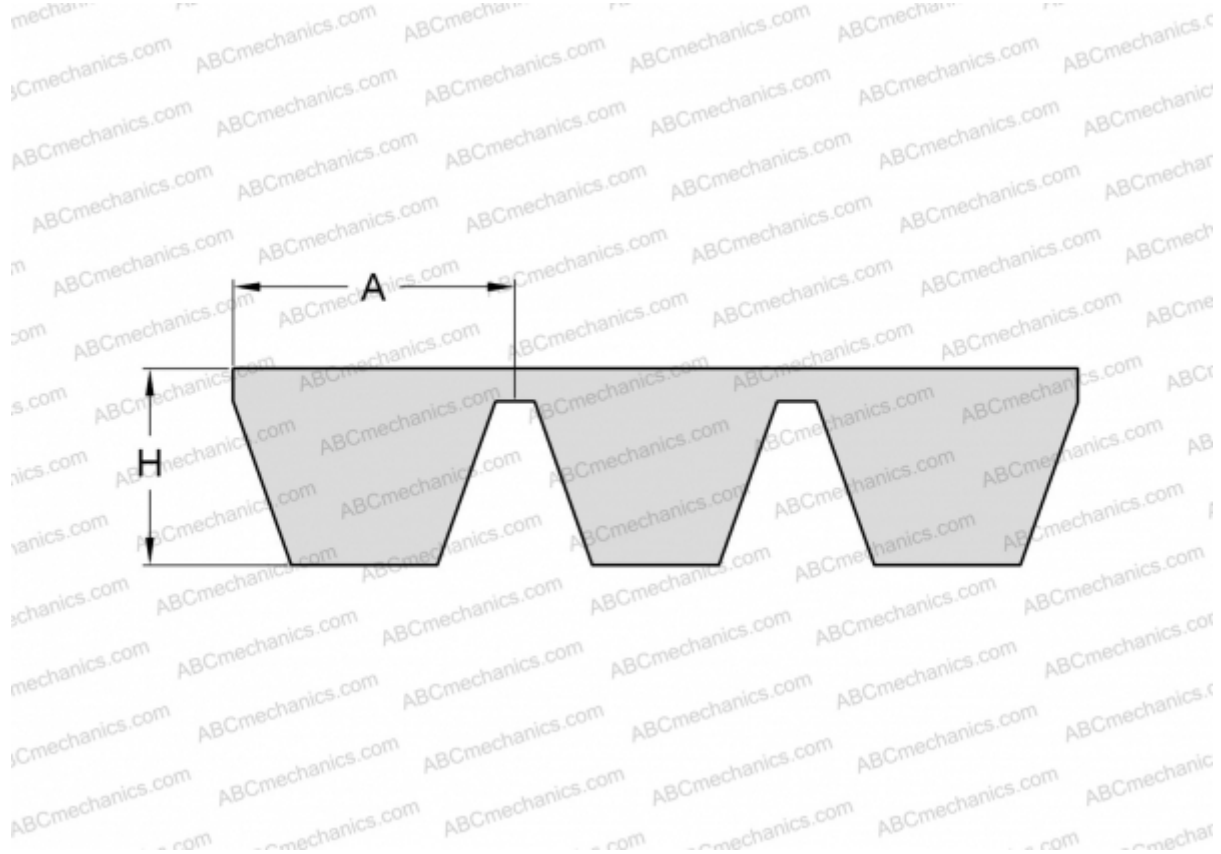

## PHG SPB3150X5 SKF

Многоручьевой классический клиновидный ремень

ТИП: Клиновые ремни, Многоручьевые, Стандарт ANSI (США), Профиль SPB (SKF)

#### РАЗМЕРЫ, ММ

Расчетная длина	3150,000
Ширина, W	82,500
Высота, H	15,600
A	16,500