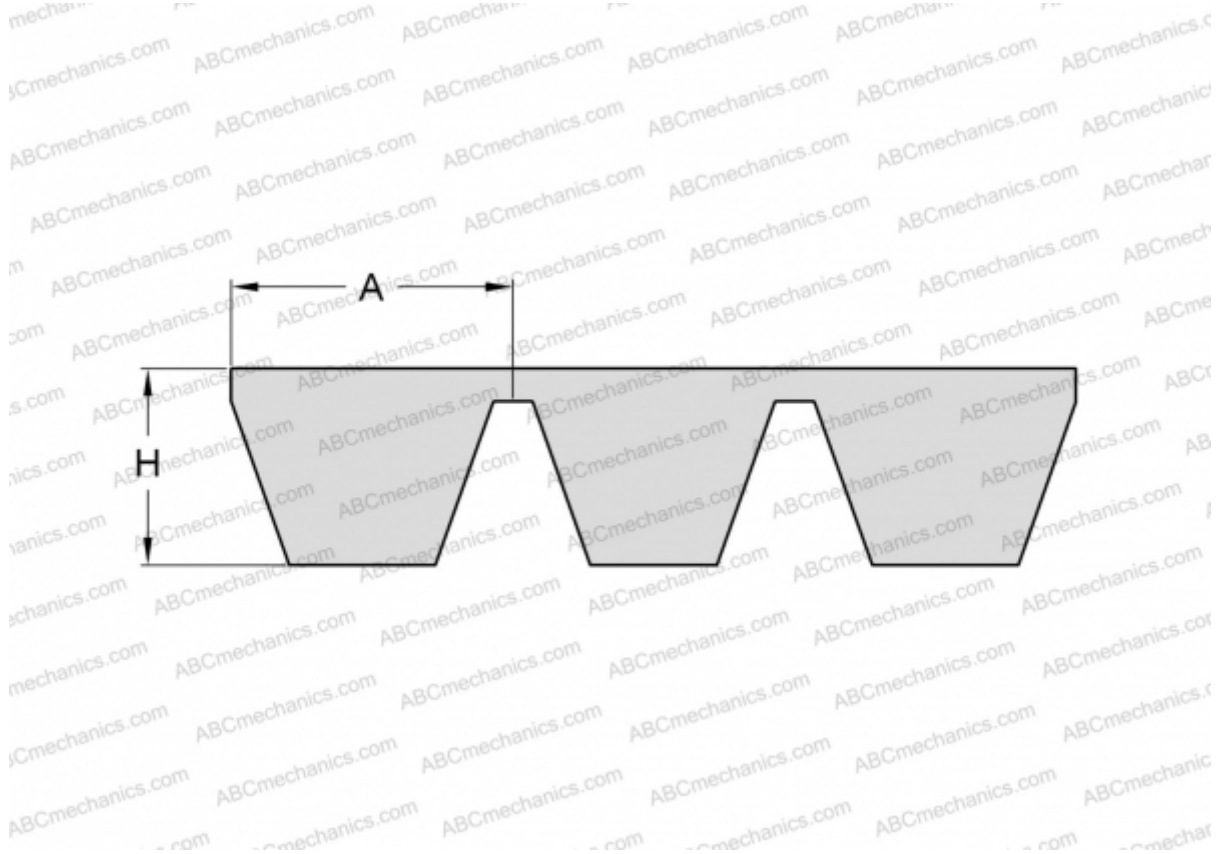

## PHG SPB3350X5 SKF

Многоручьевой классический клиновидный ремень

ТИП: Клиновые ремни, Многоручьевые, Стандарт ANSI (США), Профиль SPB (SKF)

#### РАЗМЕРЫ, ММ

Расчетная длина	3350,000
Ширина, W	82,500
Высота, H	15,600
A	16,500