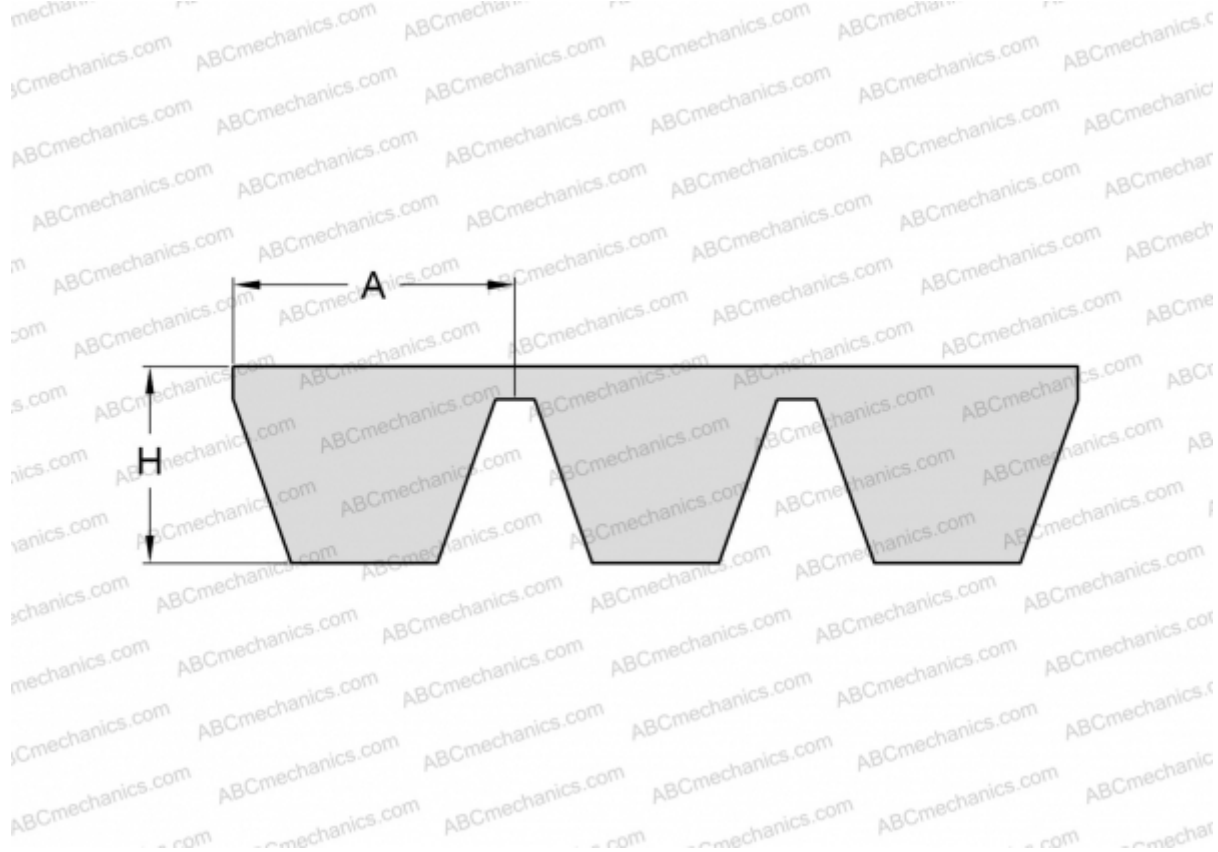

PHG SPB3550X3 SKF

Многоручьевого классический клиновыи ремень

ТИП: Клиновые ремни, Многоручьевые, Стандарт ANSI (США), Профиль SPB (SKF)

Технические характеристики

РАЗМЕРЫ, ММ

Расчетная длина	3550,000
Ширина, W	49,500
Высота, H	15,600
A	16,500