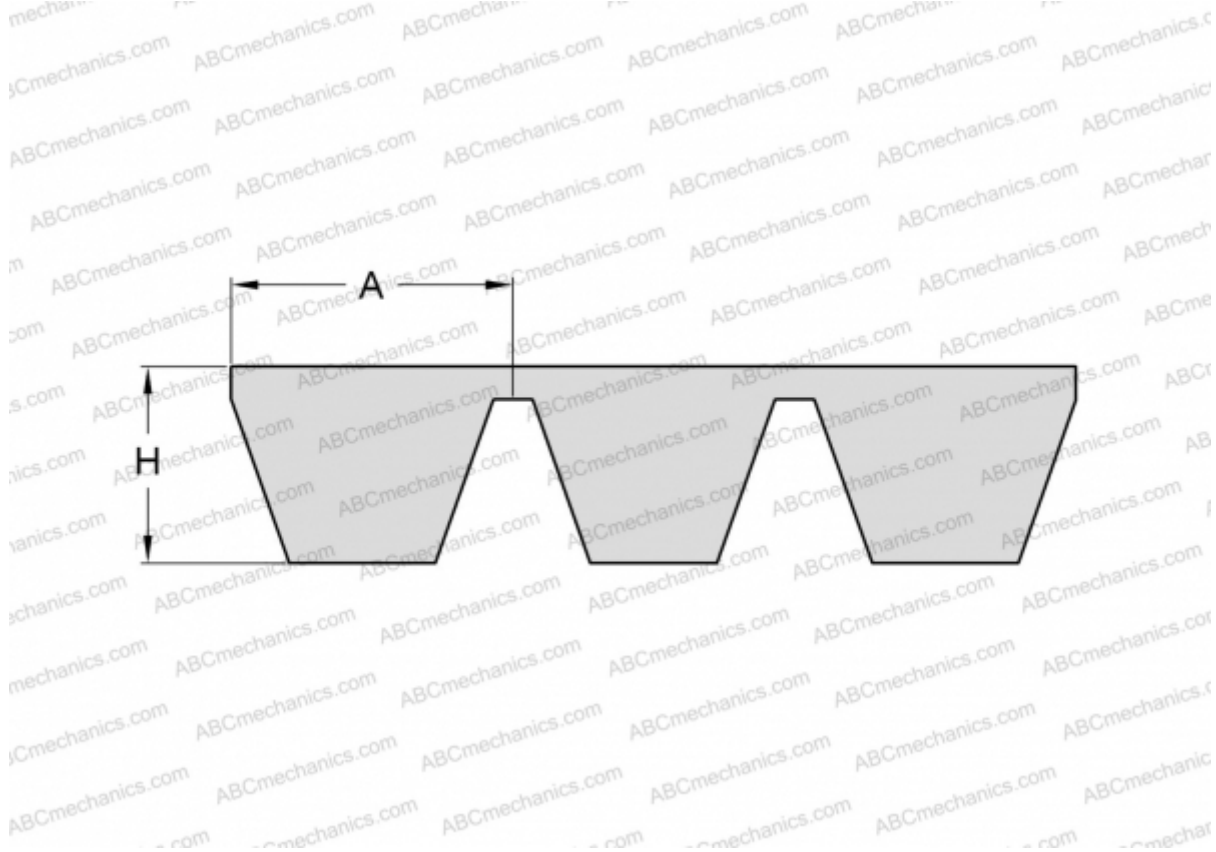

PHG SPB3550X5 SKF

Многоручьевой классический клиновидный ремень

ТИП: Клиновые ремни, Многоручьевые, Стандарт ANSI (США), Профиль SPB (SKF)

Технические характеристики

РАЗМЕРЫ, ММ

Расчетная длина	3550,000
Ширина, W	82,500
Высота, H	15,600
A	16,500