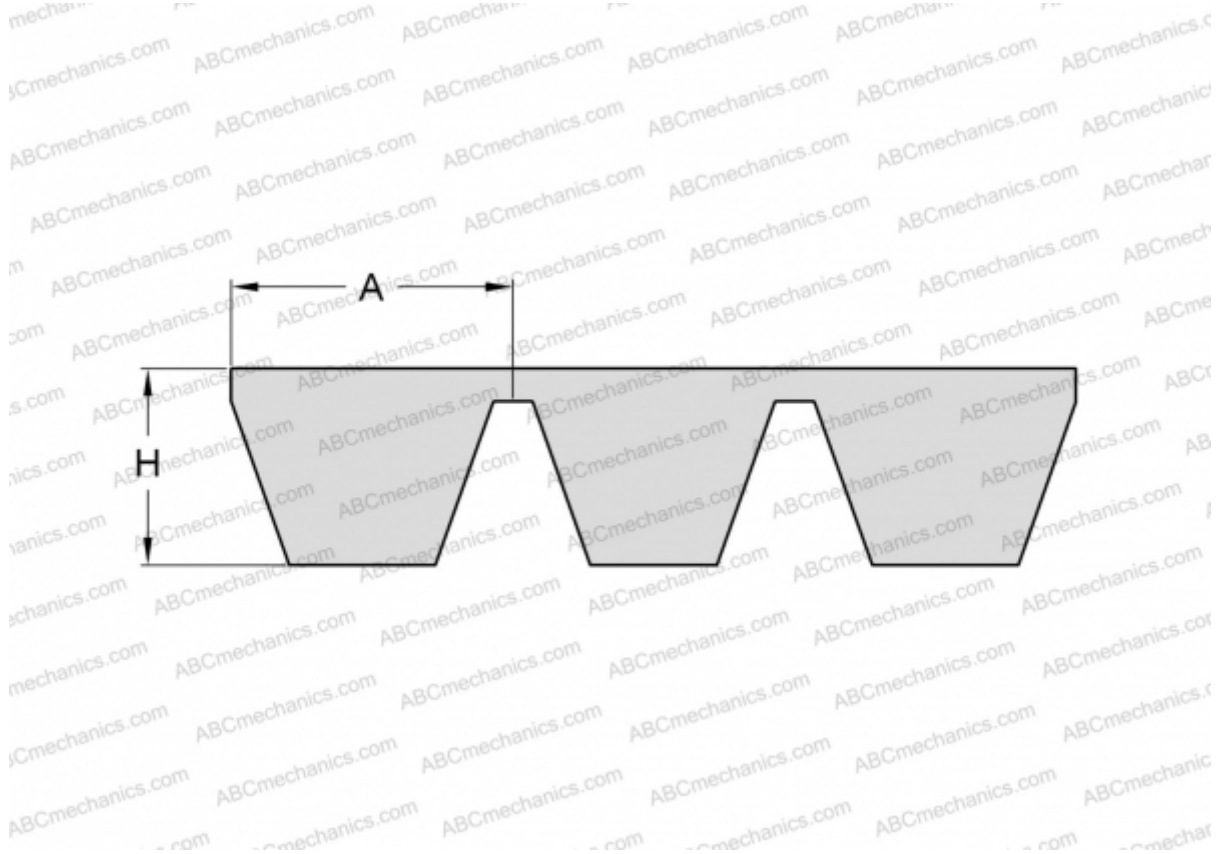

PHG SPB3750X5 SKF

Многоручьевой классический клиновидный ремень

ТИП: Клиновые ремни, Многоручьевые, Стандарт ANSI (США), Профиль SPB (SKF)

Технические характеристики

РАЗМЕРЫ, ММ

Расчетная длина	3750,000
Ширина, W	82,500
Высота, H	15,600
A	16,500