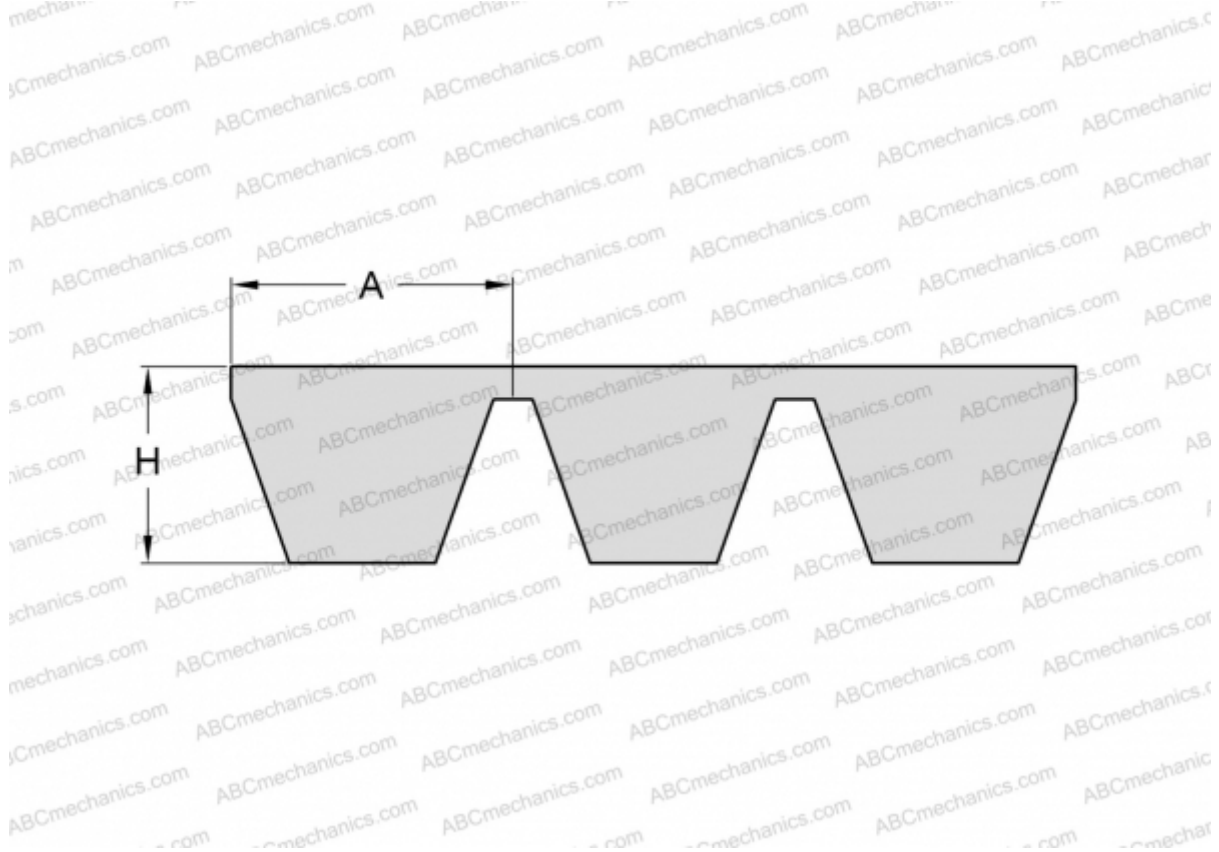

PHG SPB4000X3 SKF

Многоручьевой классический клиновыи ремень

ТИП: Клиновые ремни, Многоручьевые, Стандарт ANSI (США), Профиль SPB (SKF)

Технические характеристики

РАЗМЕРЫ, ММ

Расчетная длина	4000,000
Ширина, W	49,500
Высота, H	15,600
A	16,500