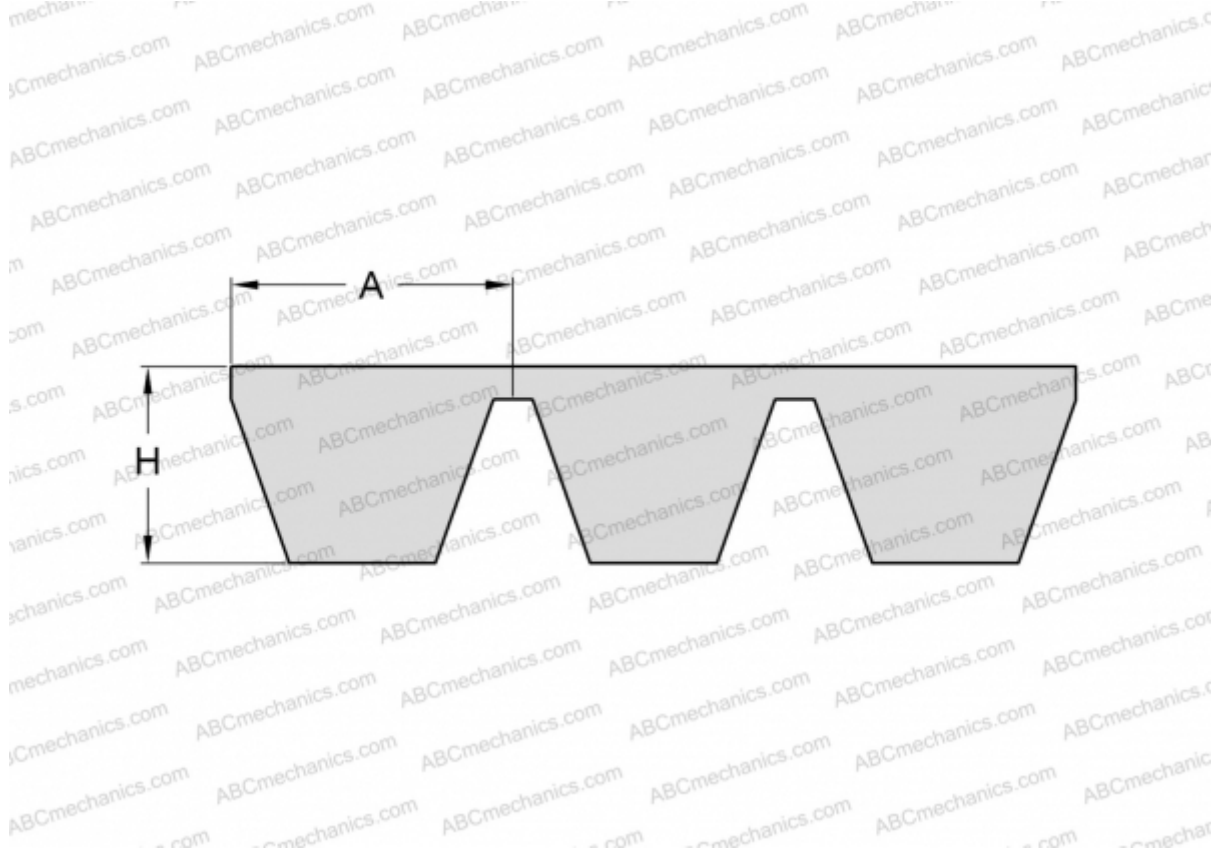

# PHG SPB4250X3 SKF

Многоручьевой классический клиновыи ремень

ТИП: Клиновые ремни, Многоручьевые, Стандарт ANSI (США), Профиль SPB (SKF)

### РАЗМЕРЫ, ММ

Расчетная длина	4250,000
Ширина, W	49,500
Высота, H	15,600
A	16,500