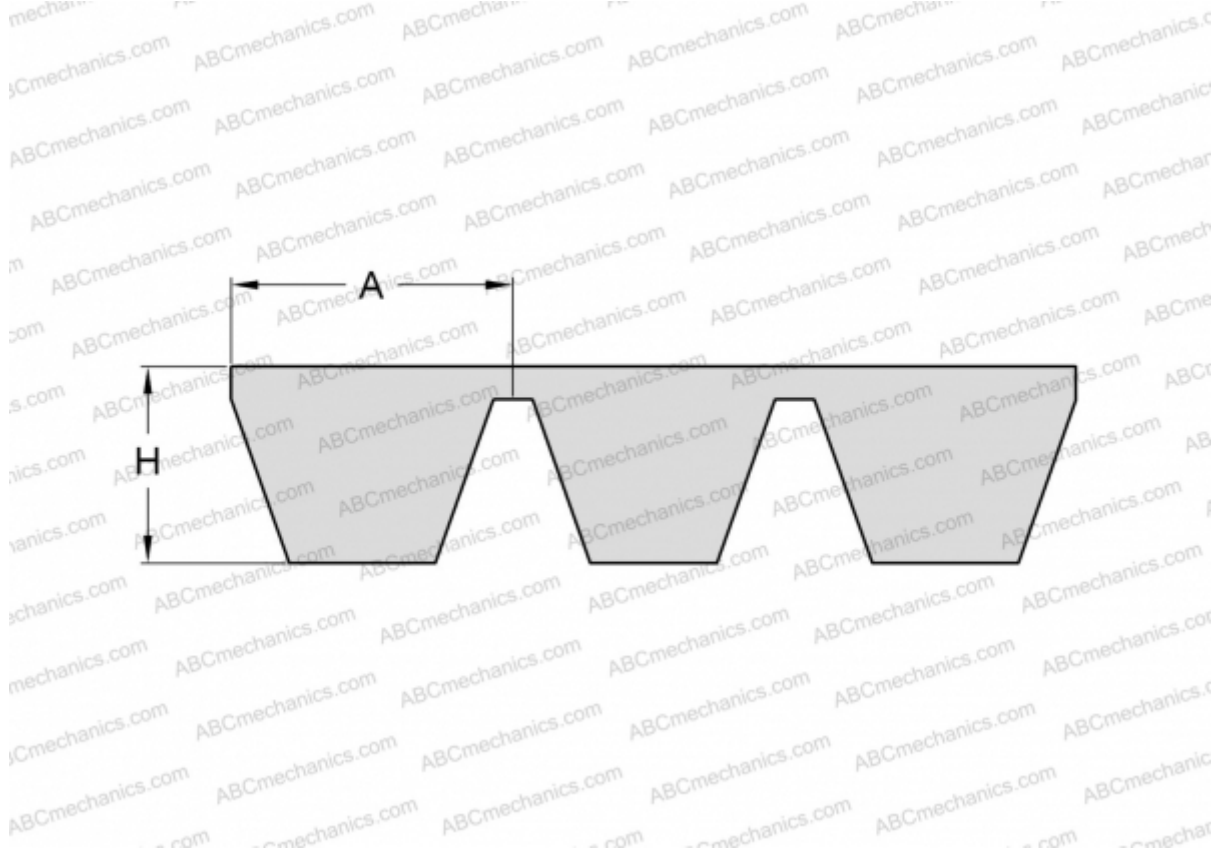

PHG SPB4250X4 SKF

Многоручьевой классический клиновыи ремень

ТИП: Клиновые ремни, Многоручьевые, Стандарт ANSI (США), Профиль SPB (SKF)

Технические характеристики

РАЗМЕРЫ, ММ

Расчетная длина	4250,000
Ширина, W	66,000
Высота, H	15,600
A	16,500