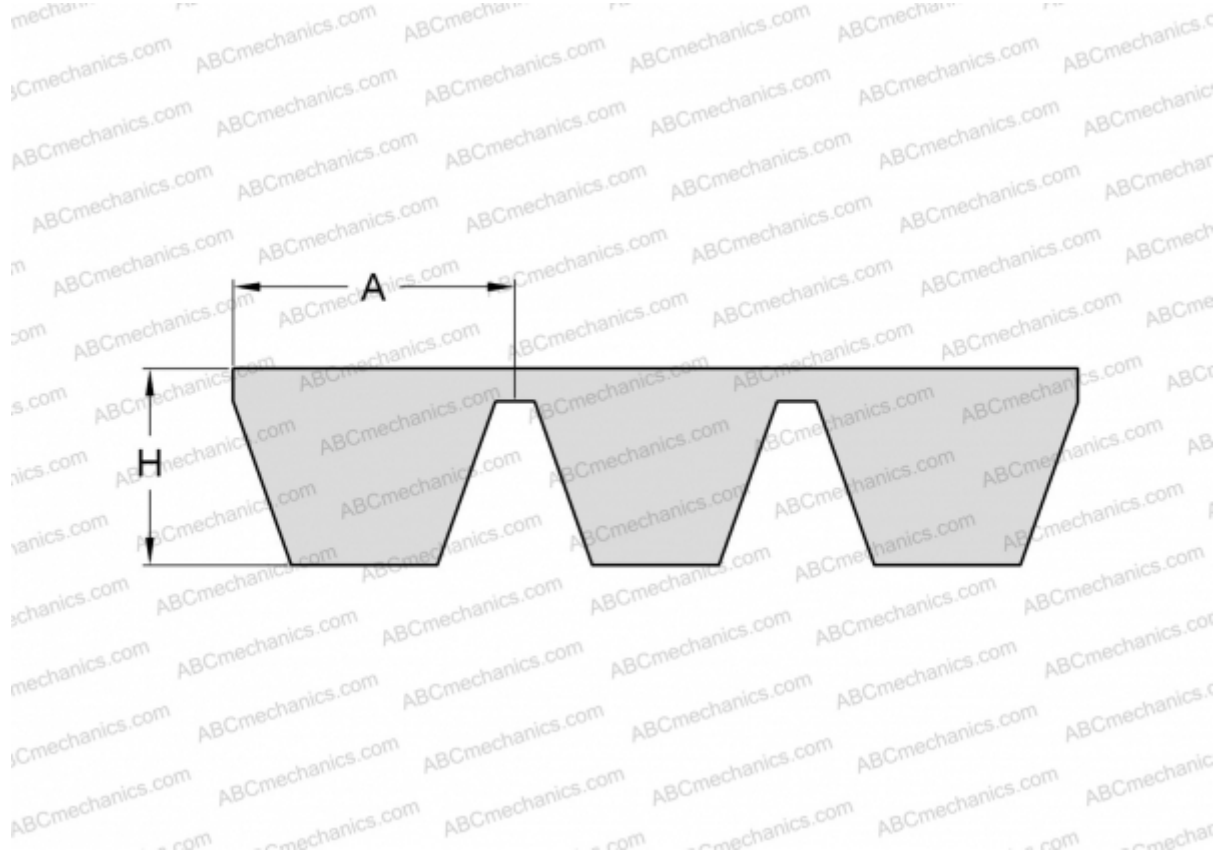

## PHG SPB4750X4 SKF

Многоручьевой классический клиновидный ремень

ТИП: Клиновые ремни, Многоручьевые, Стандарт ANSI (США), Профиль SPB (SKF)

#### РАЗМЕРЫ, ММ

Расчетная длина	4750,000
Ширина, W	66,000
Высота, H	15,600
A	16,500