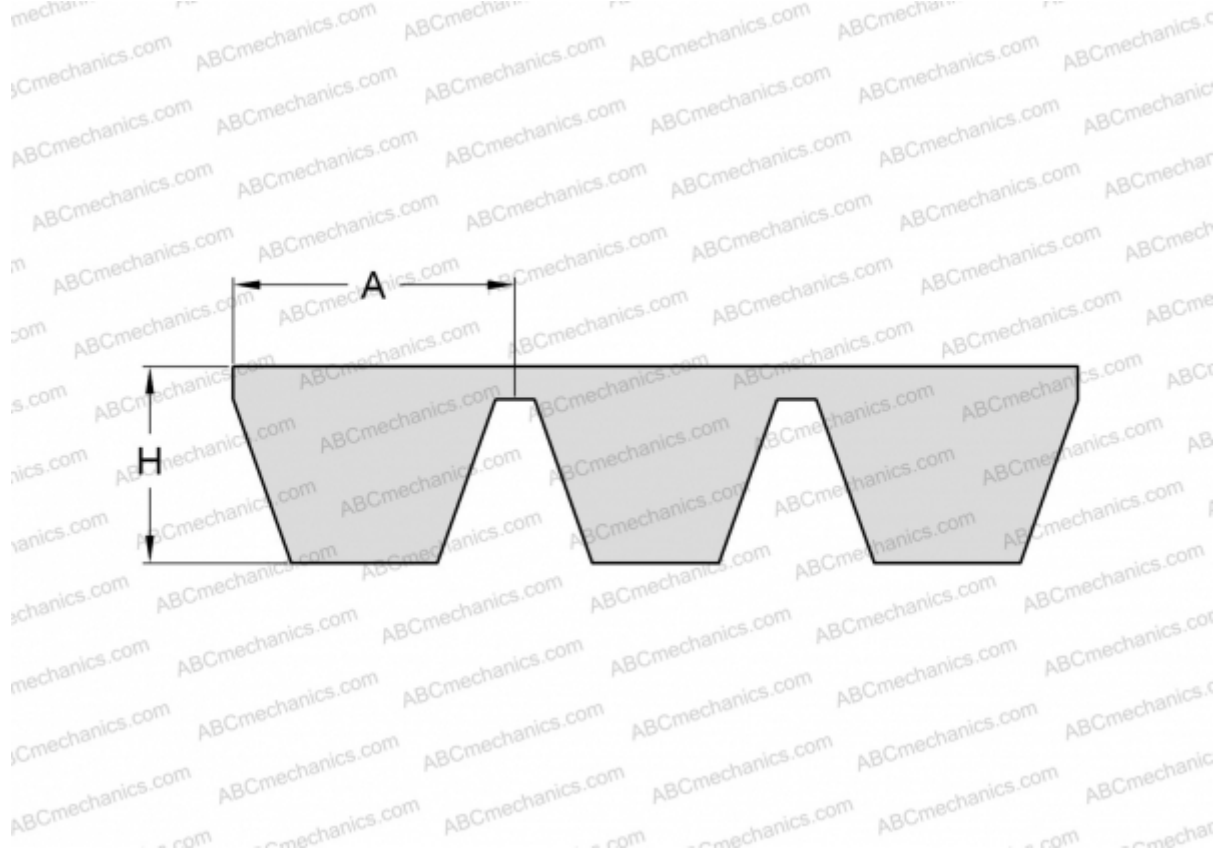

## PHG SPB4750X5 SKF

Многоручьевой классический клиновидный ремень

ТИП: Клиновые ремни, Многоручьевые, Стандарт ANSI (США), Профиль SPB (SKF)

#### РАЗМЕРЫ, ММ

Расчетная длина	4750,000
Ширина, W	82,500
Высота, H	15,600
A	16,500