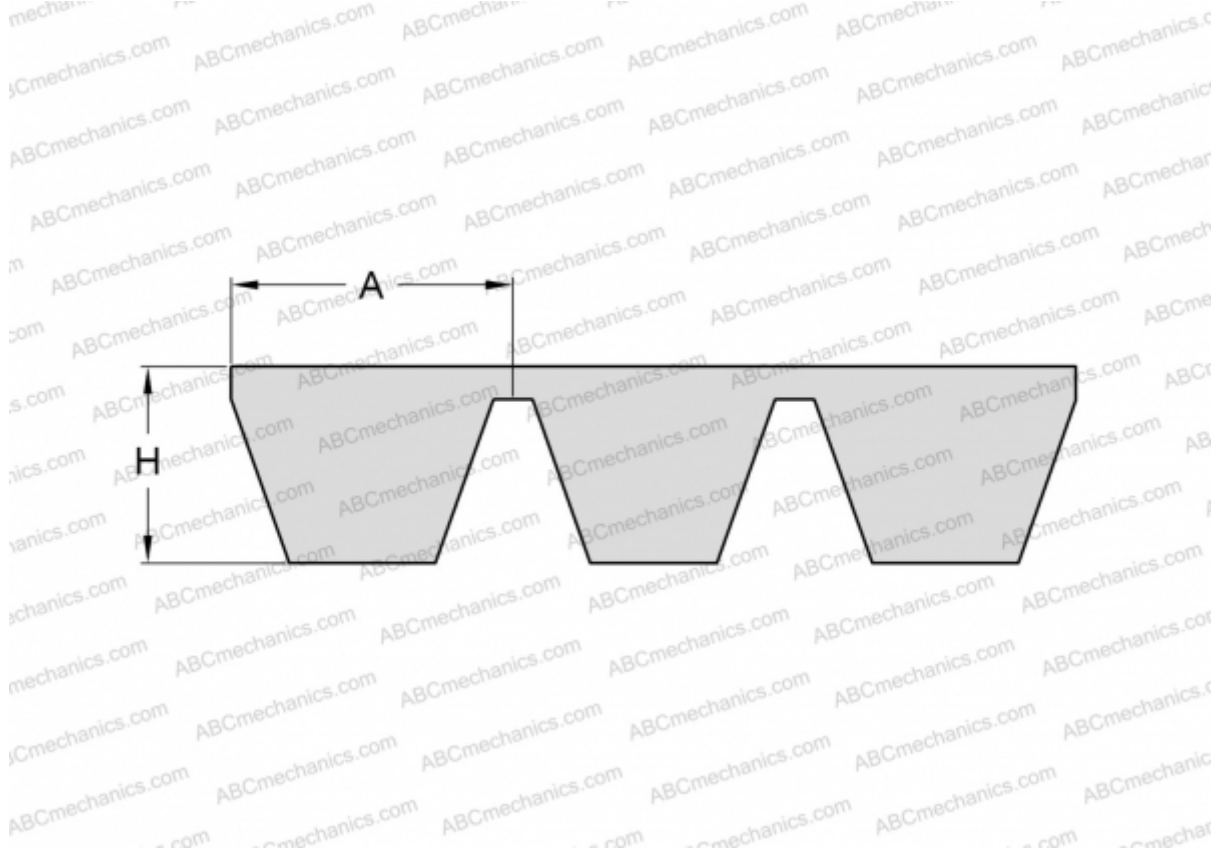

## PHG SPB6300X5 SKF

Многоручьевой классический клиновидный ремень

ТИП: Клиновые ремни, Многоручьевые, Стандарт ANSI (США), Профиль SPB (SKF)

#### РАЗМЕРЫ, ММ

Расчетная длина	6300,000
Ширина, W	82,500
Высота, H	15,600
A	16,500