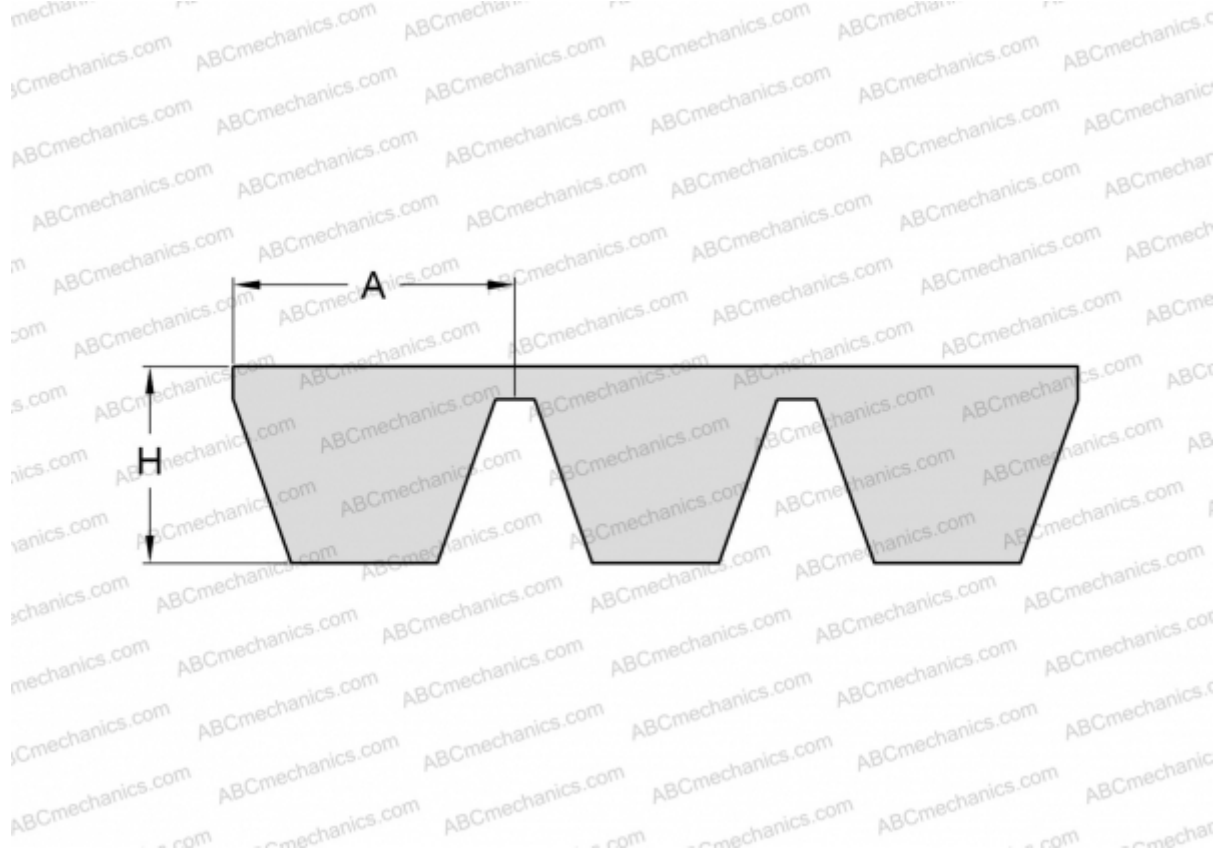

PHG SPB6700X4 SKF

Многоручьевой классический клиновидный ремень

ТИП: Клиновые ремни, Многоручьевые, Стандарт ANSI (США), Профиль SPB (SKF)

Технические характеристики

РАЗМЕРЫ, ММ

Расчетная длина	6700,000
Ширина, W	66,000
Высота, H	15,600
A	16,500