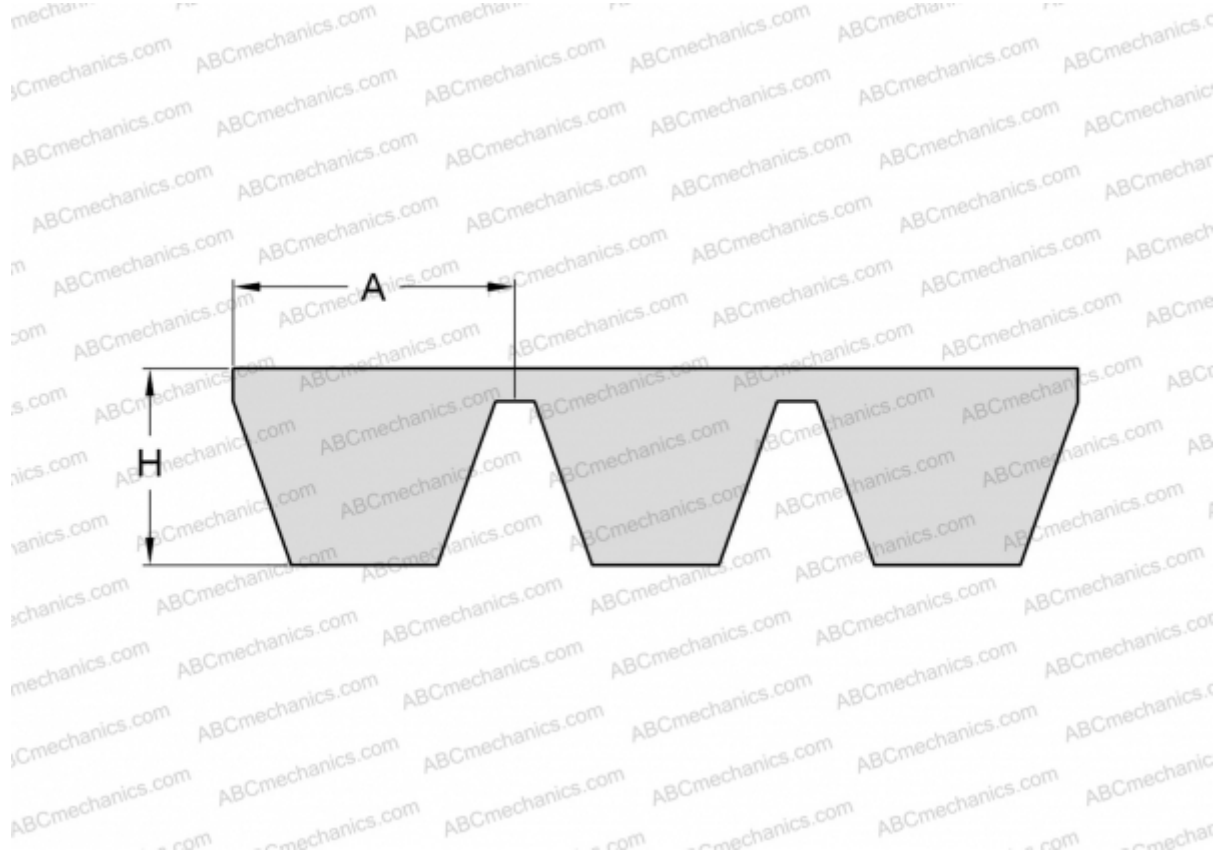

PHG SPB6700X5 SKF

Многоручьевой классический клиновыи ремень

ТИП: Клиновые ремни, Многоручьевые, Стандарт ANSI (США), Профиль SPB (SKF)

Технические характеристики

РАЗМЕРЫ, ММ

Расчетная длина	6700,000
Ширина, W	82,500
Высота, H	15,600
A	16,500