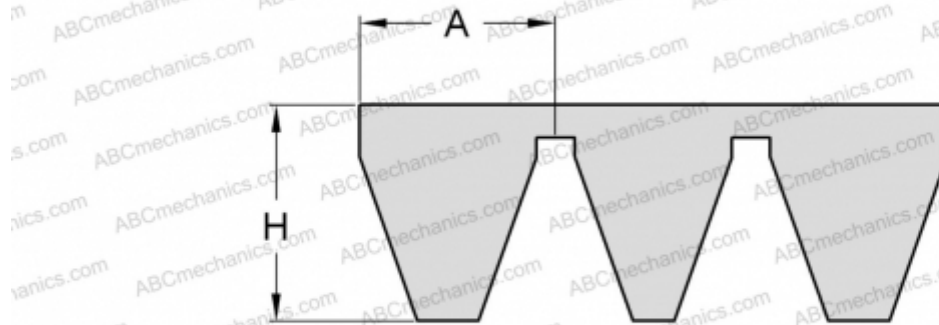

## PHG 3V500X5 SKF

Многоручьевой узкий клиновидный ремень

ТИП: Клиновые ремни, Многоручьевые, Узкие стандарт ANSI (США), Профиль 3V/9J (SKF)

#### РАЗМЕРЫ, ММ

Расчетная длина	1270,000
Ширина, W	45,000
Высота, H	9,900
A	9,000