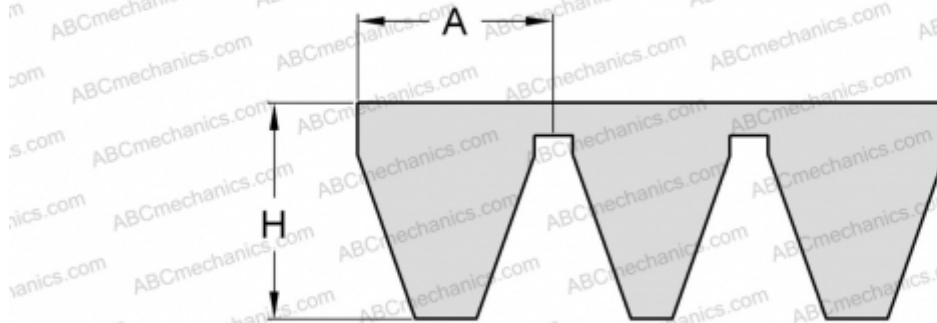

## PHG 3V530X3 SKF

Многоручьевой узкий клиновидный ремень

ТИП: Клиновые ремни, Многоручьевые, Узкие стандарт ANSI (США), Профиль 3V/9J (SKF)

#### РАЗМЕРЫ, ММ

Расчетная длина	1346,000
Ширина, W	27,000
Высота, H	9,900
A	9,000