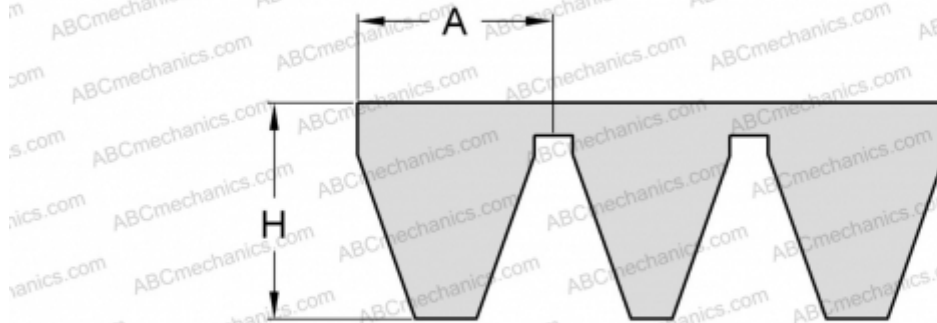

PHG 3V560X3 SKF

Многоручьевой узкий клиновидный ремень

ТИП: Клиновые ремни, Многоручьевые, Узкие стандарт ANSI (США), Профиль 3V/9J (SKF)

Технические характеристики

РАЗМЕРЫ, ММ

Расчетная длина	1422,000
Ширина, W	27,000
Высота, H	9,900
A	9,000