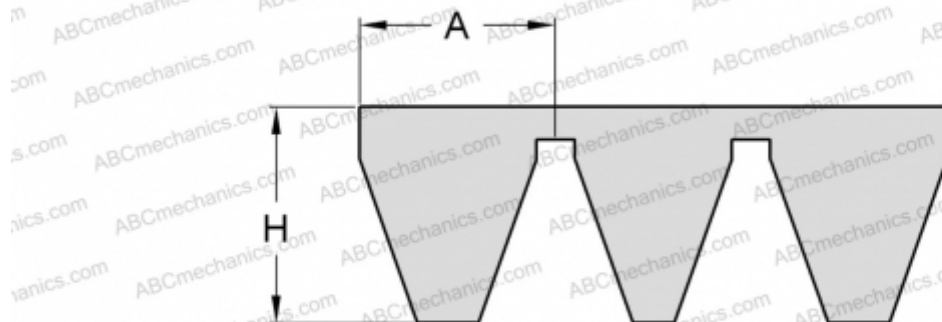

## PHG 3V560X4 SKF

Многоручьевой узкий клиновидный ремень

ТИП: Клиновые ремни, Многоручьевые, Узкие стандарт ANSI (США), Профиль 3V/9J (SKF)

#### РАЗМЕРЫ, ММ

Расчетная длина	1422,000
Ширина, W	36,000
Высота, H	9,900
A	9,000