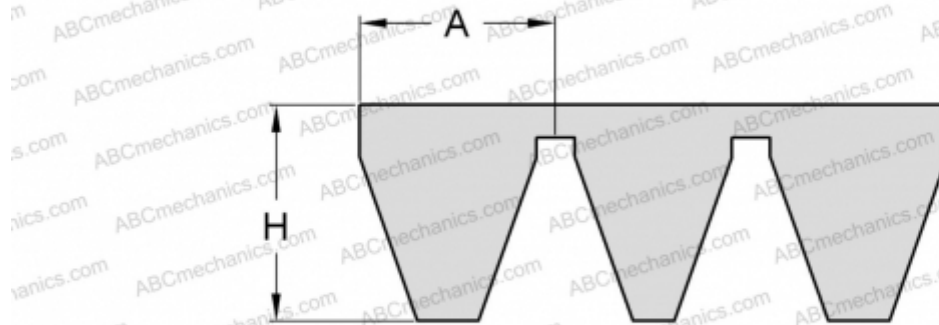

PHG 3V560X5 SKF

Многоручьевой узкий клиновидный ремень

ТИП: Клиновые ремни, Многоручьевые, Узкие стандарт ANSI (США), Профиль 3V/9J (SKF)

Технические характеристики

РАЗМЕРЫ, ММ

Расчетная длина	1422,000
Ширина, W	45,000
Высота, H	9,900
A	9,000