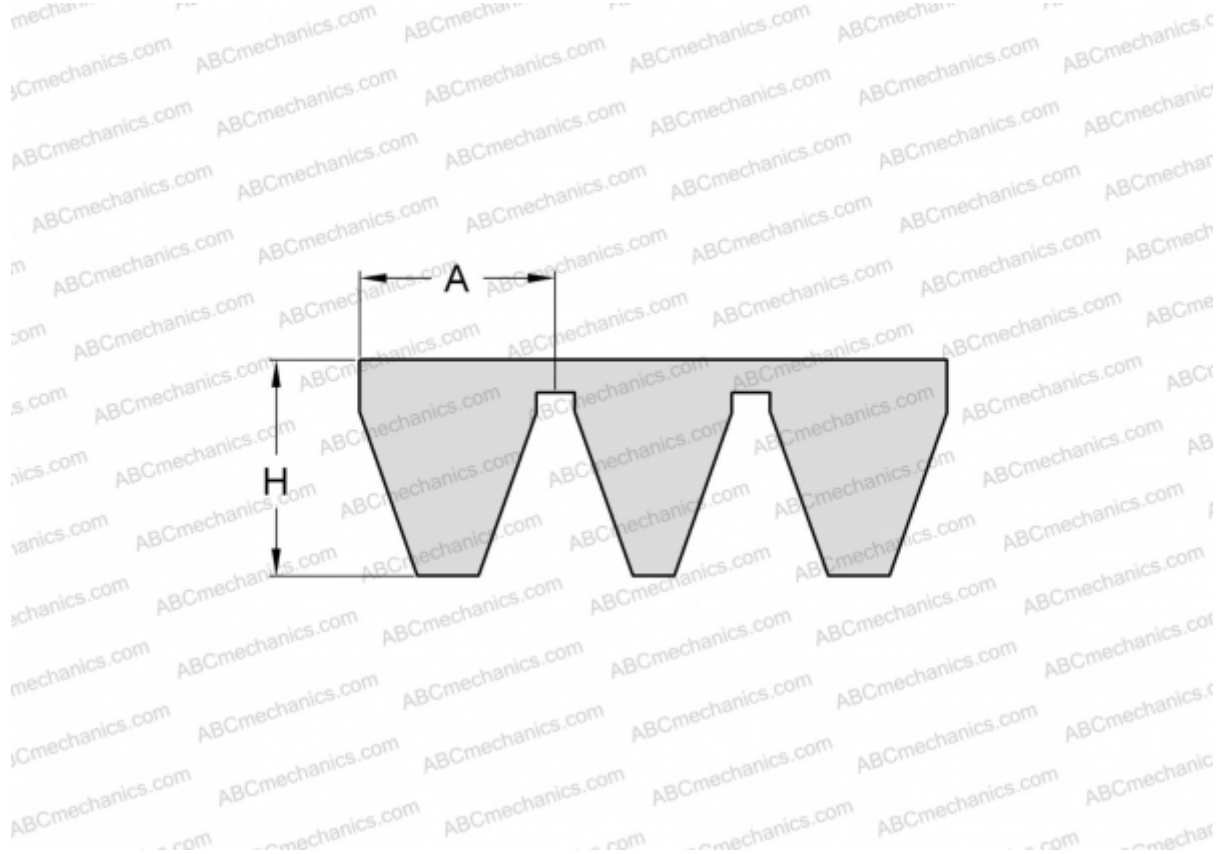

## PHG 3V900X4 SKF

Многоручьевой узкий клиновидный ремень

ТИП: Клиновые ремни, Многоручьевые, Узкие стандарт ANSI (США), Профиль 3V/9J (SKF)

#### РАЗМЕРЫ, ММ

Расчетная длина	2286,000
Ширина, W	36,000
Высота, H	9,900
A	9,000