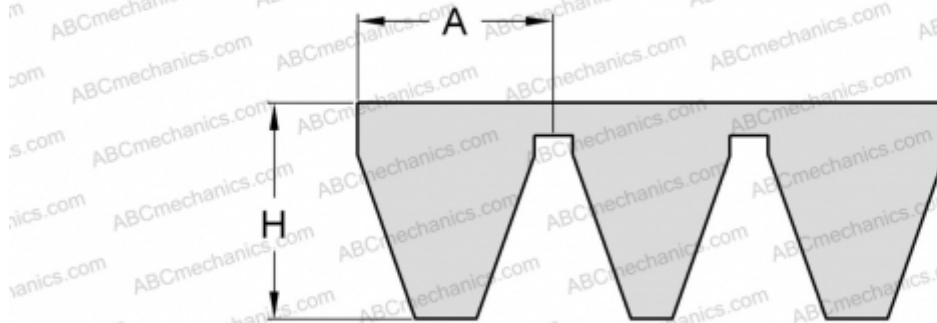

PHG 3V900X5 SKF

Многоручьевой узкий клиновидный ремень

ТИП: Клиновые ремни, Многоручьевые, Узкие стандарт ANSI (США), Профиль 3V/9J (SKF)

Технические характеристики

РАЗМЕРЫ, ММ

Расчетная длина	2286,000
Ширина, W	45,000
Высота, H	9,900
A	9,000