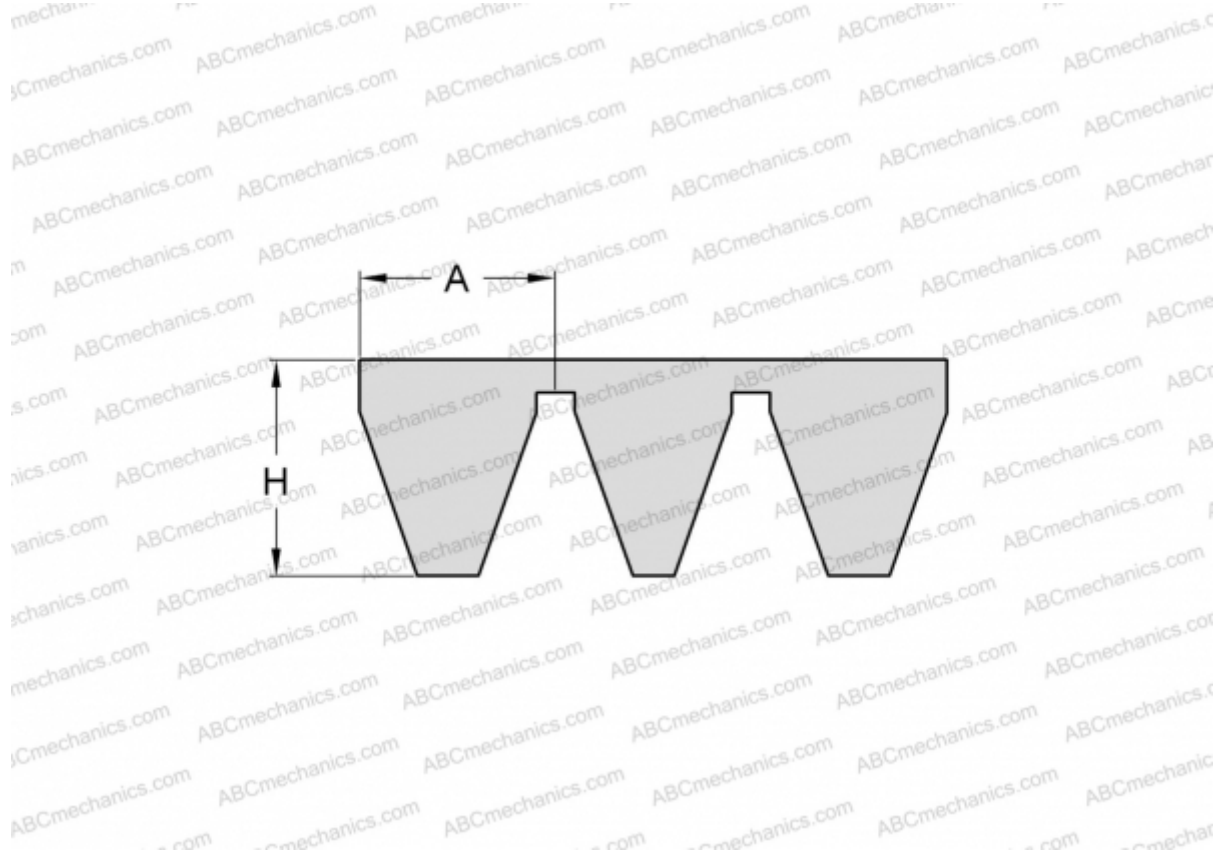

## PHG 3V950X4 SKF

Многоручьевой узкий клиновидный ремень

ТИП: Клиновые ремни, Многоручьевые, Узкие стандарт ANSI (США), Профиль 3V/9J (SKF)

#### РАЗМЕРЫ, ММ

Расчетная длина	2413,000
Ширина, W	36,000
Высота, H	9,900
A	9,000