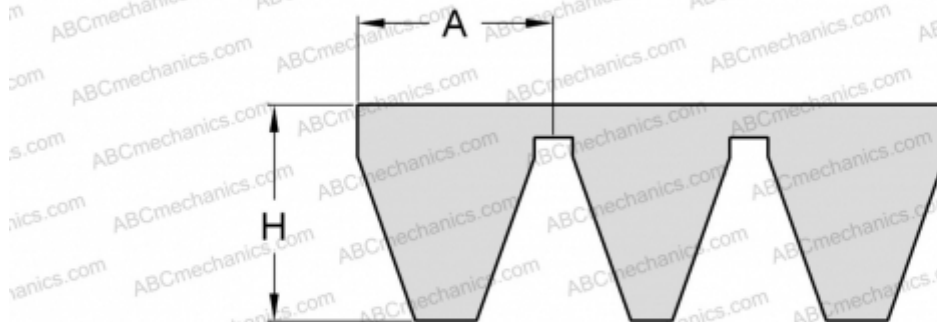

## PHG 3V1400X4 SKF

Многоручьевой узкий клиновидный ремень

ТИП: Клиновые ремни, Многоручьевые, Узкие стандарт ANSI (США), Профиль 3V/9J (SKF)

#### РАЗМЕРЫ, ММ

Расчетная длина	3556,000
Ширина, W	36,000
Высота, H	9,900
A	9,000