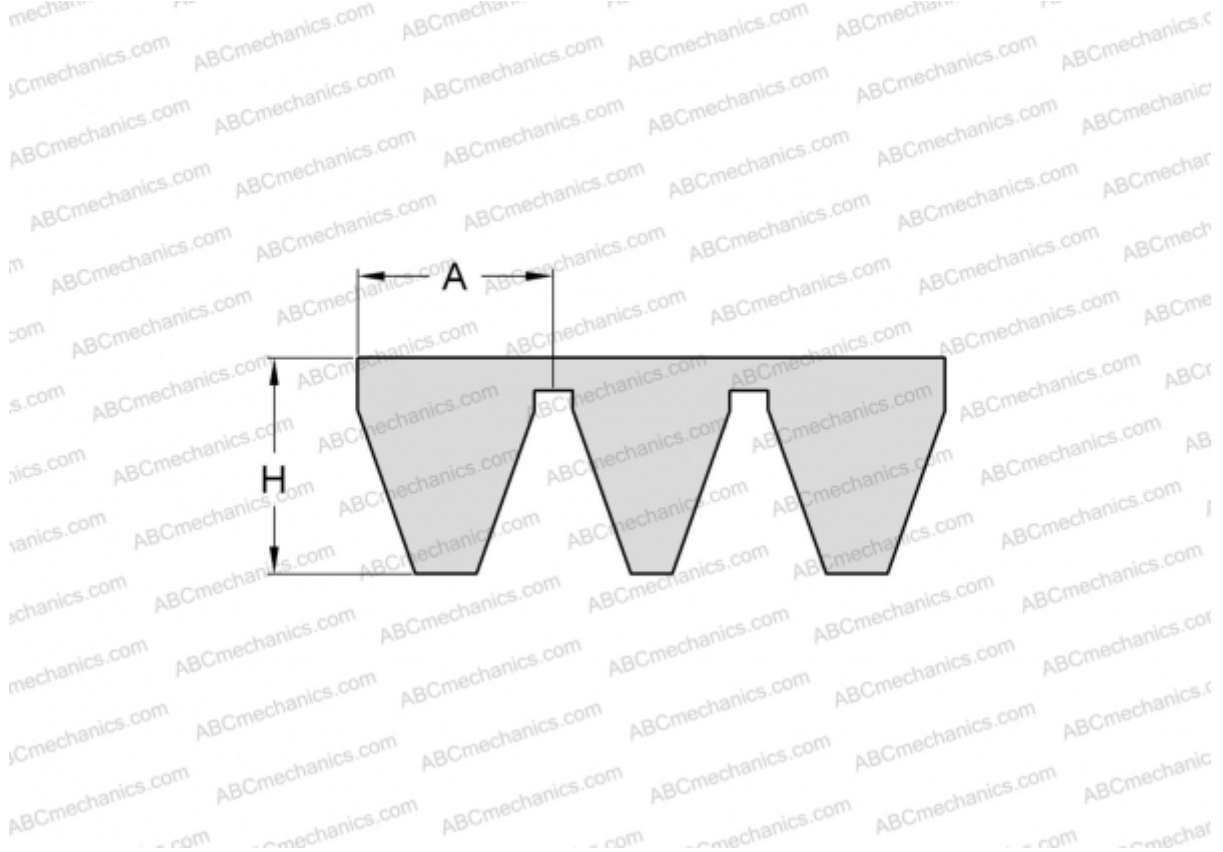

PHG 5V560X3 SKF

Многоручьевой узкий клиновидный ремень

ТИП: Клиновые ремни, Многоручьевые, Узкие стандарт ANSI (США), Профиль 5V/15J (SKF)

Технические характеристики

РАЗМЕРЫ, ММ

Расчетная длина	1422,000
Ширина, W	45,000
Высота, H	15,100
A	15,000