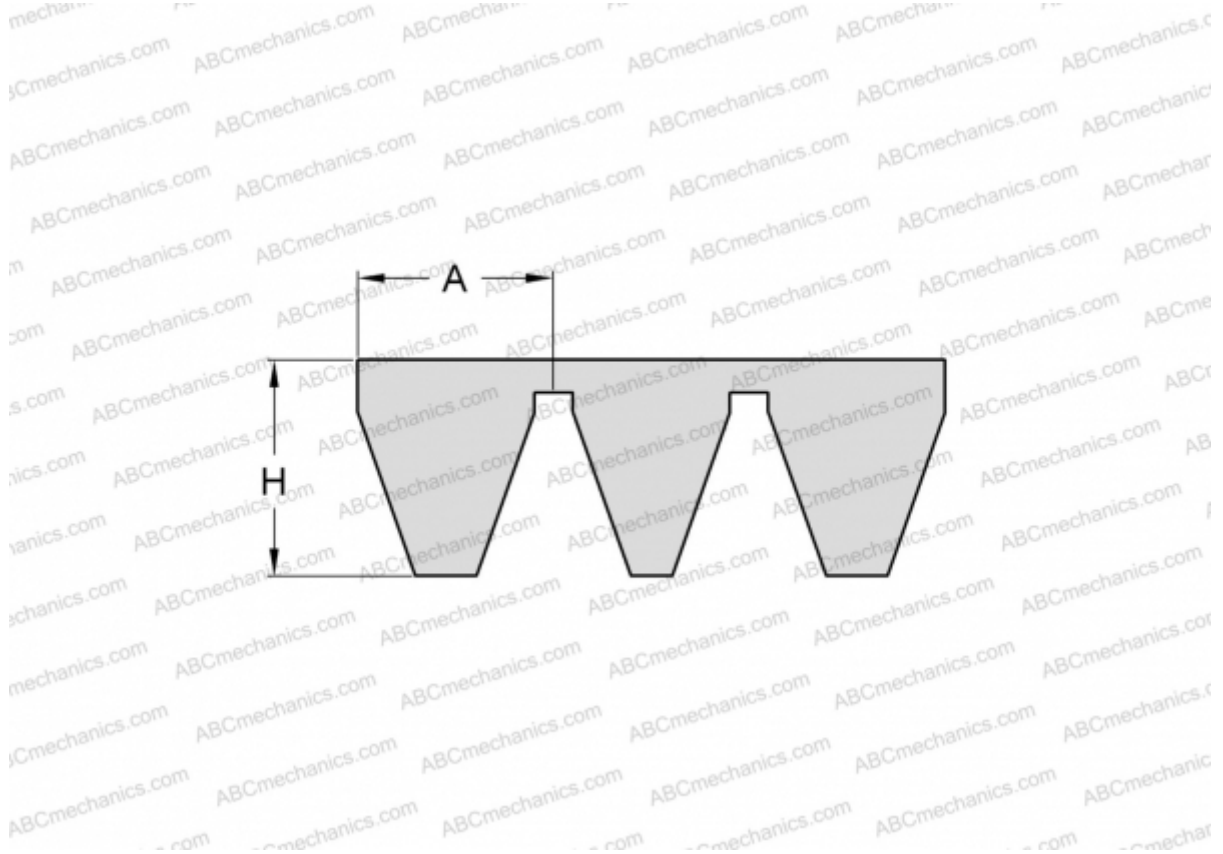

PHG 5V560X5 SKF

Многоручьевой узкий клиновидный ремень

ТИП: Клиновые ремни, Многоручьевые, Узкие стандарт ANSI (США), Профиль 5V/15J (SKF)

Технические характеристики

РАЗМЕРЫ, ММ

Расчетная длина	1422,000
Ширина, W	75,000
Высота, H	15,100
A	15,000