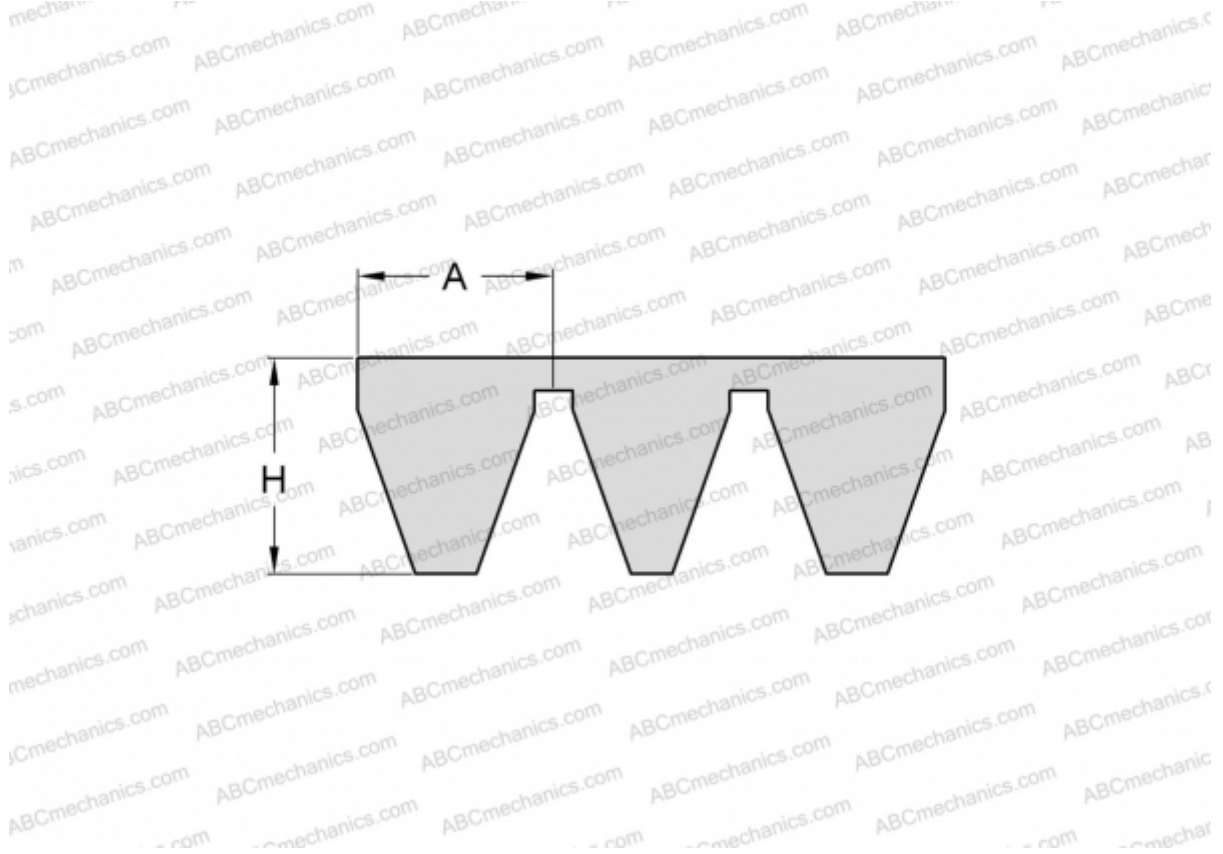

## PHG 5V600X5 SKF

Многоручьевой узкий клиновидный ремень

ТИП: Клиновые ремни, Многоручьевые, Узкие стандарт ANSI (США), Профиль 5V/15J (SKF)

#### РАЗМЕРЫ, ММ

Расчетная длина	1524,000
Ширина, W	75,000
Высота, H	15,100
A	15,000