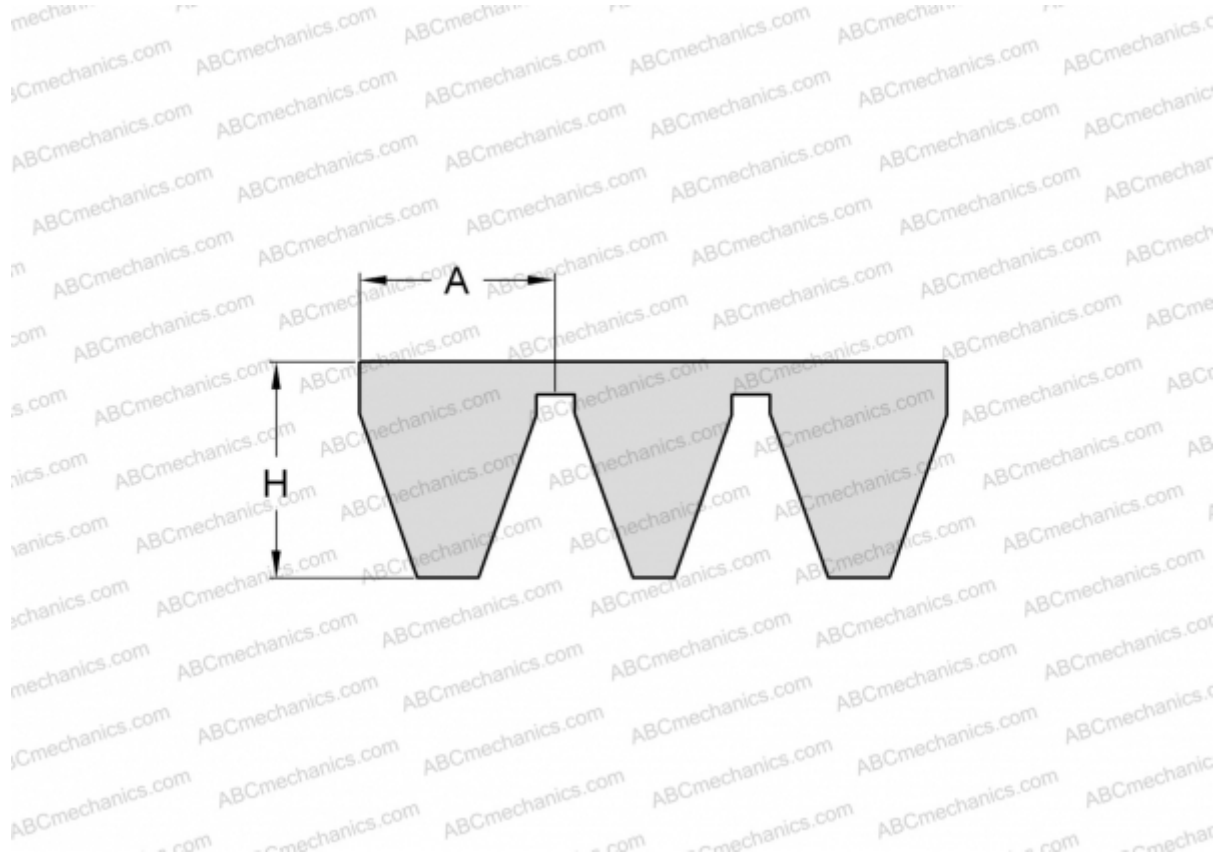

## PHG 5V800X5 SKF

Многоручьевой узкий клиновидный ремень

ТИП: Клиновые ремни, Многоручьевые, Узкие стандарт ANSI (США), Профиль 5V/15J (SKF)

#### РАЗМЕРЫ, ММ

Расчетная длина	2032,000
Ширина, W	75,000
Высота, H	15,100
A	15,000