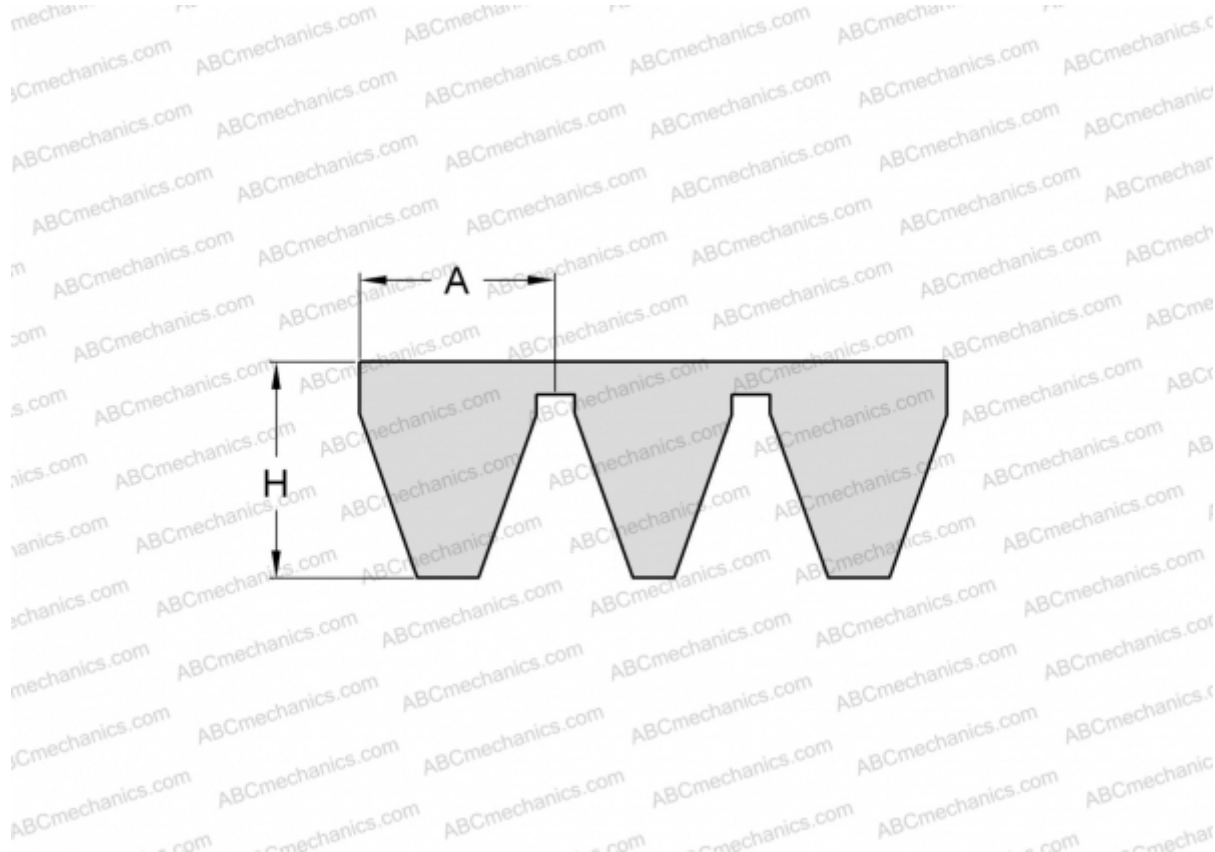

## PHG 5V850X5 SKF

Многоручьевой узкий клиновидный ремень

ТИП: Клиновые ремни, Многоручьевые, Узкие стандарт ANSI (США), Профиль 5V/15J (SKF)

#### РАЗМЕРЫ, ММ

Расчетная длина	2159,000
Ширина, W	75,000
Высота, H	15,100
A	15,000