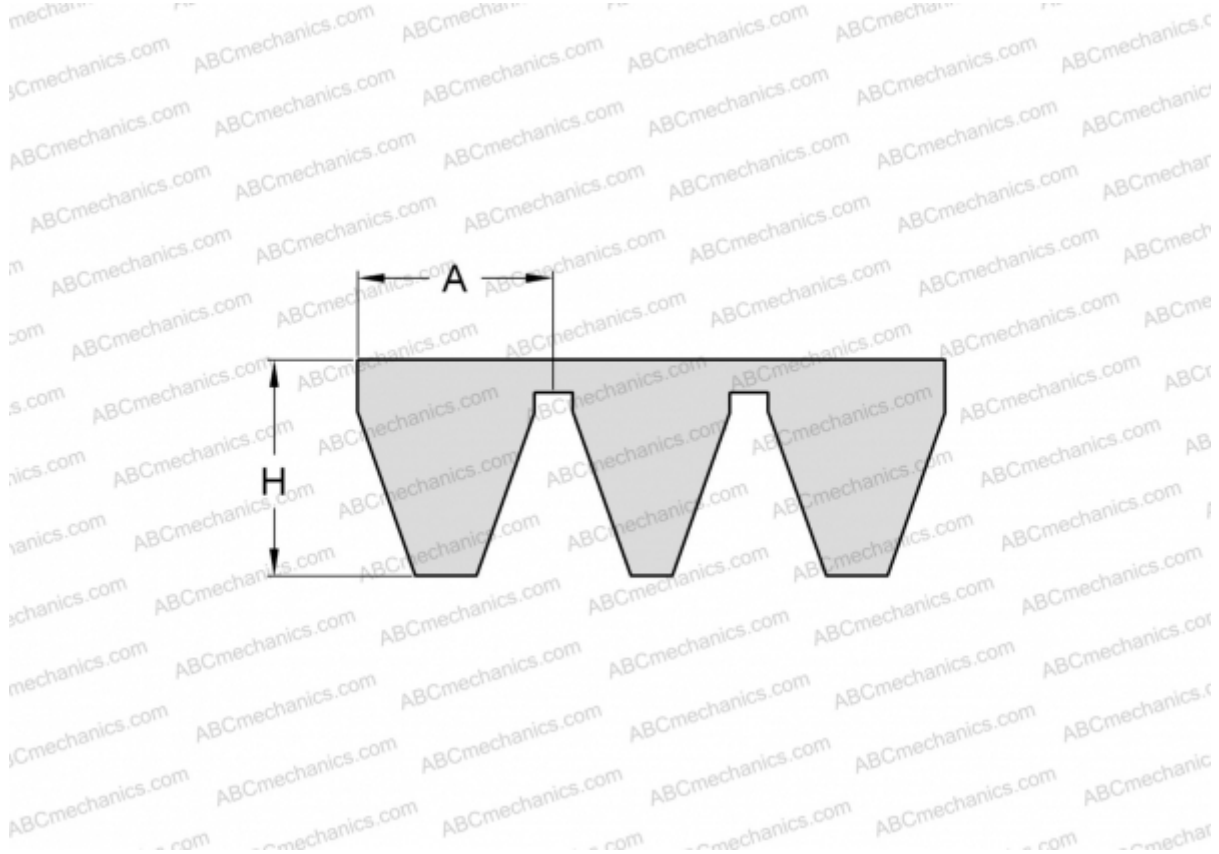

PHG 5V900X3 SKF

Многоручьевой узкий клиновидный ремень

ТИП: Клиновые ремни, Многоручьевые, Узкие стандарт ANSI (США), Профиль 5V/15J (SKF)

Технические характеристики

РАЗМЕРЫ, ММ

Расчетная длина	2286,000
Ширина, W	45,000
Высота, H	15,100
A	15,000