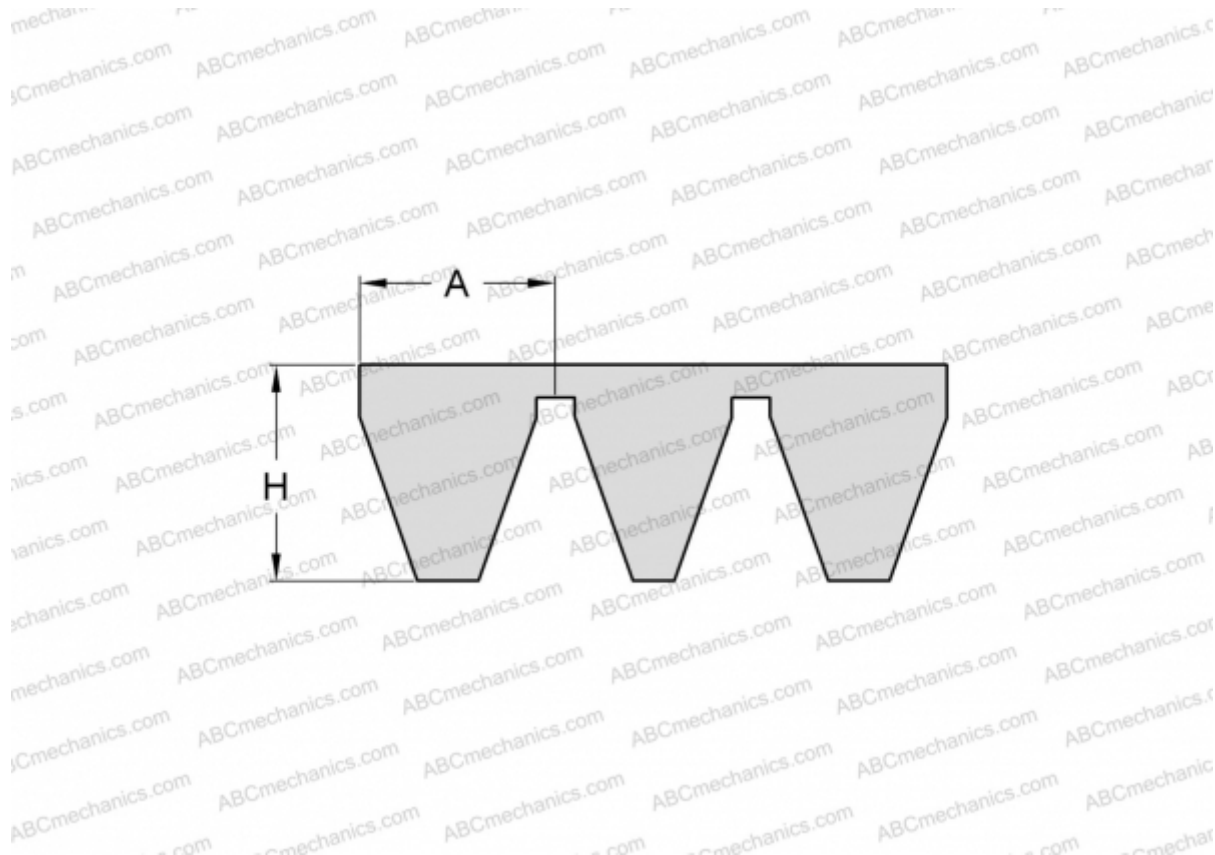

PHG 5V950X4 SKF

Многоручьевой узкий клиновидный ремень

ТИП: Клиновые ремни, Многоручьевые, Узкие стандарт ANSI (США), Профиль 5V/15J (SKF)

Технические характеристики

РАЗМЕРЫ, ММ

Расчетная длина	2413,000
Ширина, W	60,000
Высота, H	15,100
A	15,000