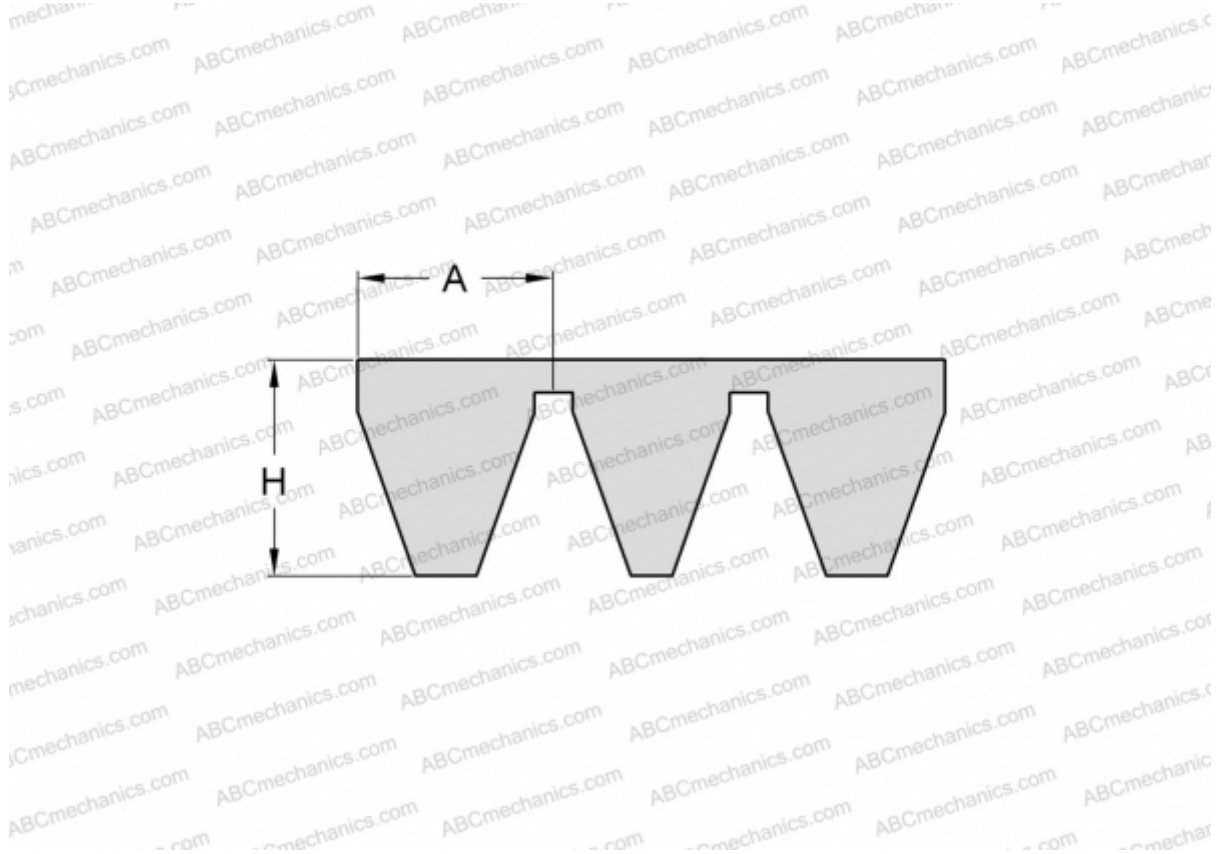

## PHG 5V1250X4 SKF

Многоручьевой узкий клиновидный ремень

ТИП: Клиновые ремни, Многоручьевые, Узкие стандарт ANSI (США), Профиль 5V/15J (SKF)

#### РАЗМЕРЫ, ММ

|                 |          |
|-----------------|----------|
| Расчетная длина | 3175,000 |
| Ширина, W       | 60,000   |
| Высота, H       | 15,100   |
| A               | 15,000   |