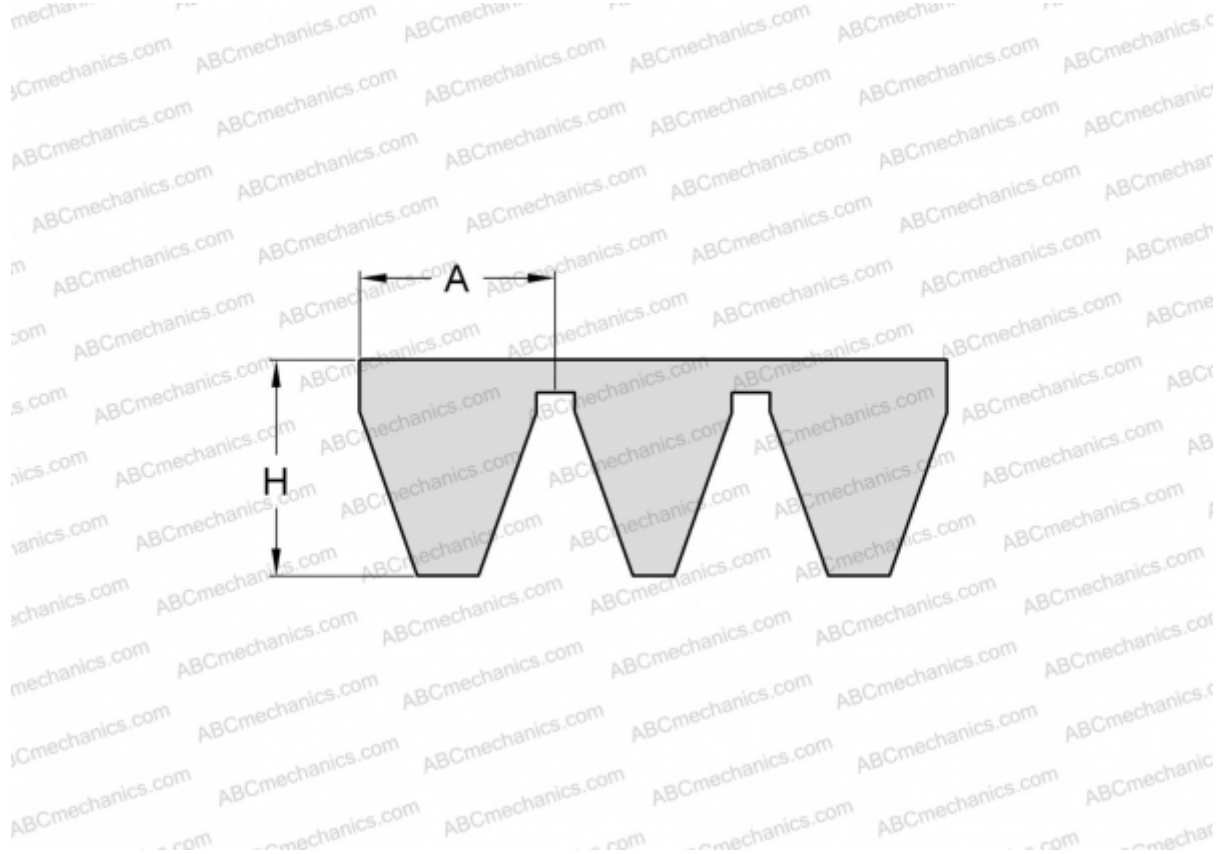

PHG 5V1250X5 SKF

Многоручьевой узкий клиновидный ремень

ТИП: Клиновые ремни, Многоручьевые, Узкие стандарт ANSI (США), Профиль 5V/15J (SKF)

Технические характеристики

РАЗМЕРЫ, ММ

Расчетная длина	3175,000
Ширина, W	75,000
Высота, H	15,100
A	15,000