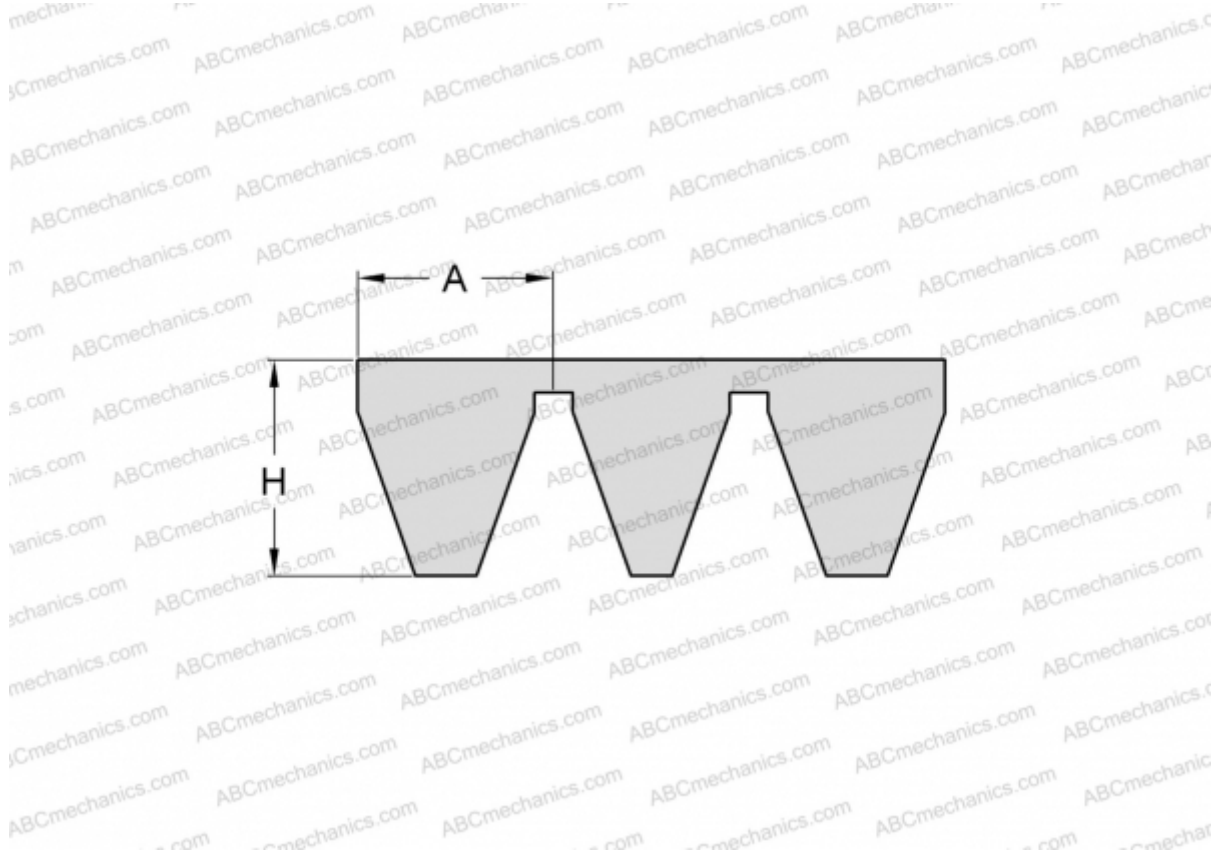

PHG 5V1320X3 SKF

Многоручьевой узкий клиновидный ремень

ТИП: Клиновые ремни, Многоручьевые, Узкие стандарт ANSI (США), Профиль 5V/15J (SKF)

Технические характеристики

РАЗМЕРЫ, ММ

Расчетная длина	3353,000
Ширина, W	45,000
Высота, H	15,100
A	15,000