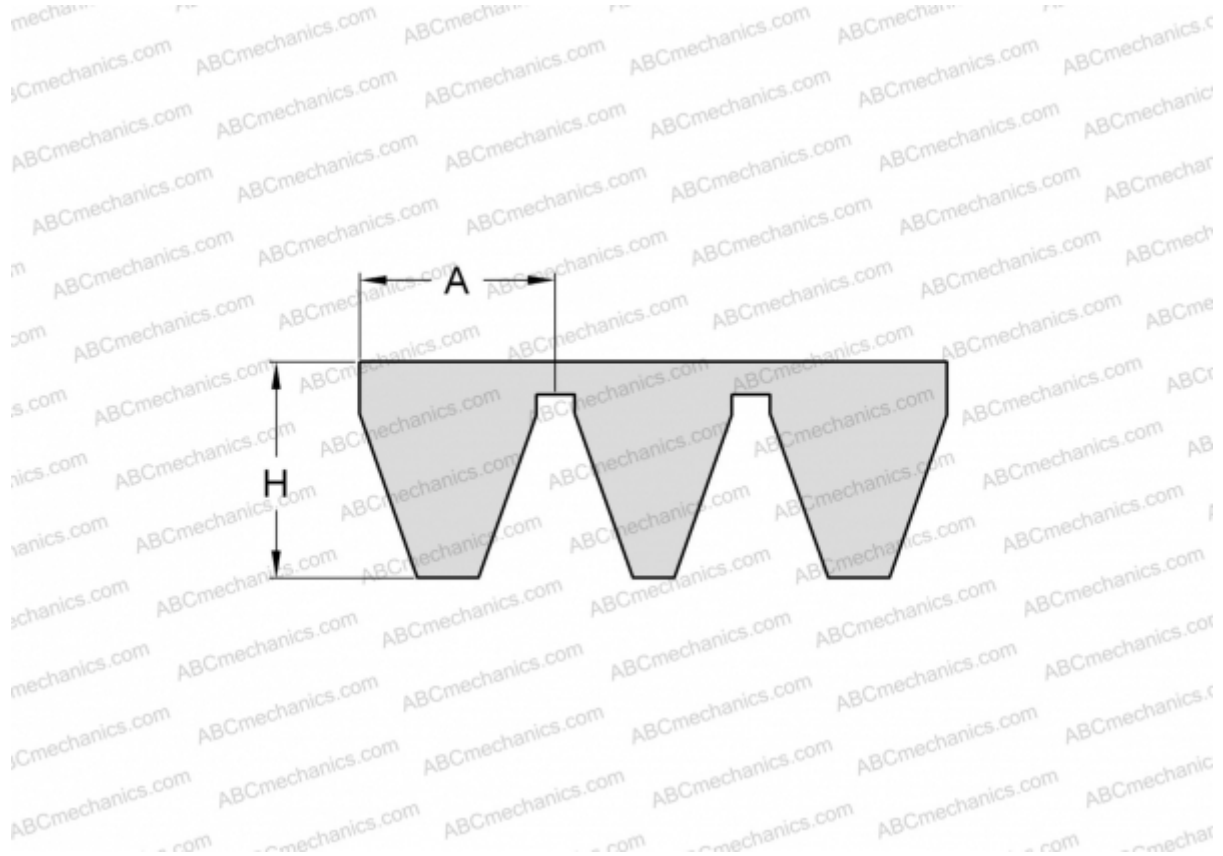

PHG 5V1320X5 SKF

Многоручьевой узкий клиновидный ремень

ТИП: Клиновые ремни, Многоручьевые, Узкие стандарт ANSI (США), Профиль 5V/15J (SKF)

Технические характеристики

РАЗМЕРЫ, ММ

Расчетная длина	3353,000
Ширина, W	75,000
Высота, H	15,100
A	15,000